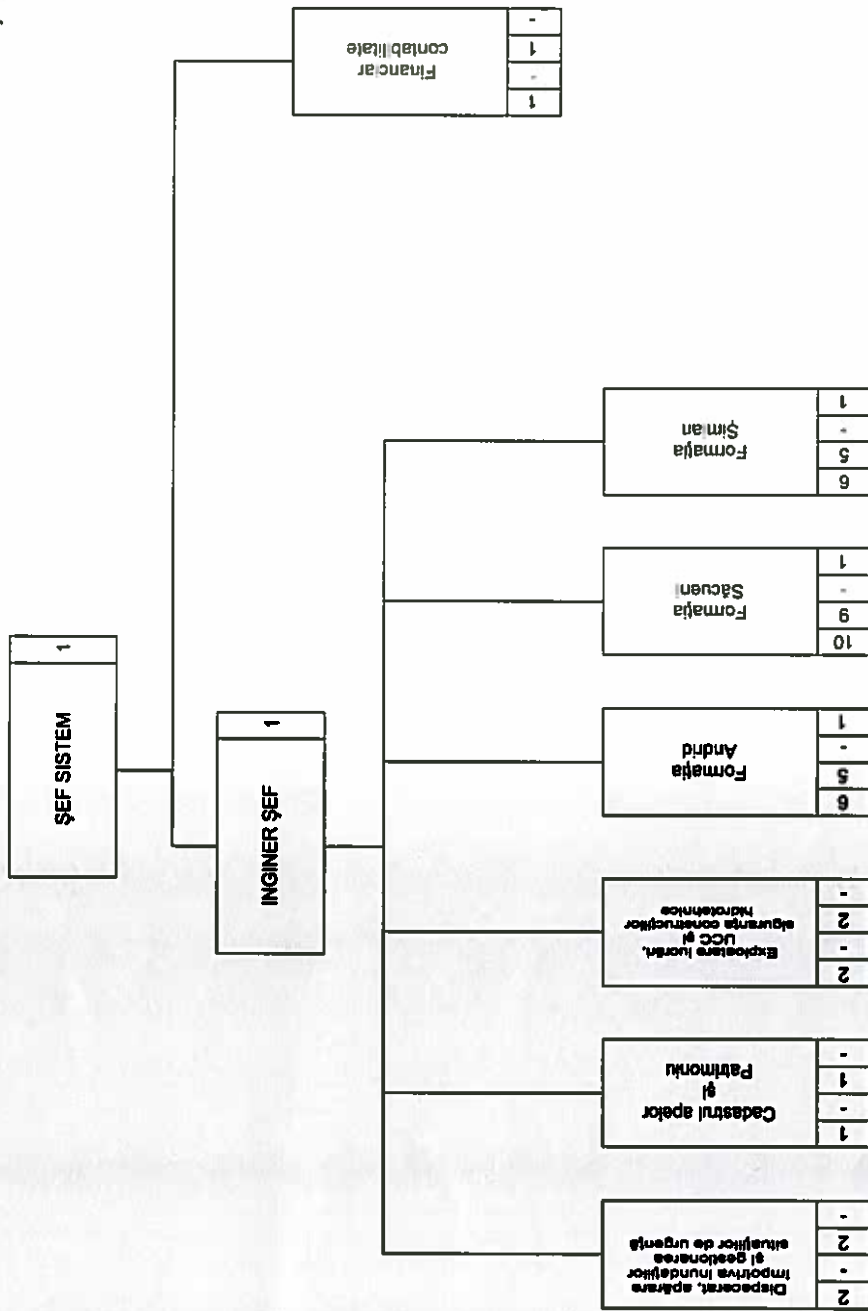

Total personal	30	
din care:		
Muncitori	T.E.S.A.	Conducere
19	6	5

APROBAT  
 DIRECTOR  
 SĂNDOR PASZTOR  
 ADMINISTRATOR  
 NAȚIONAL  
 DE APĂ CRISURJ  
 ROMÂNIE  
 Șef Serviciu RURPA

cons. jur. Ioana-Silvia SOCACIU