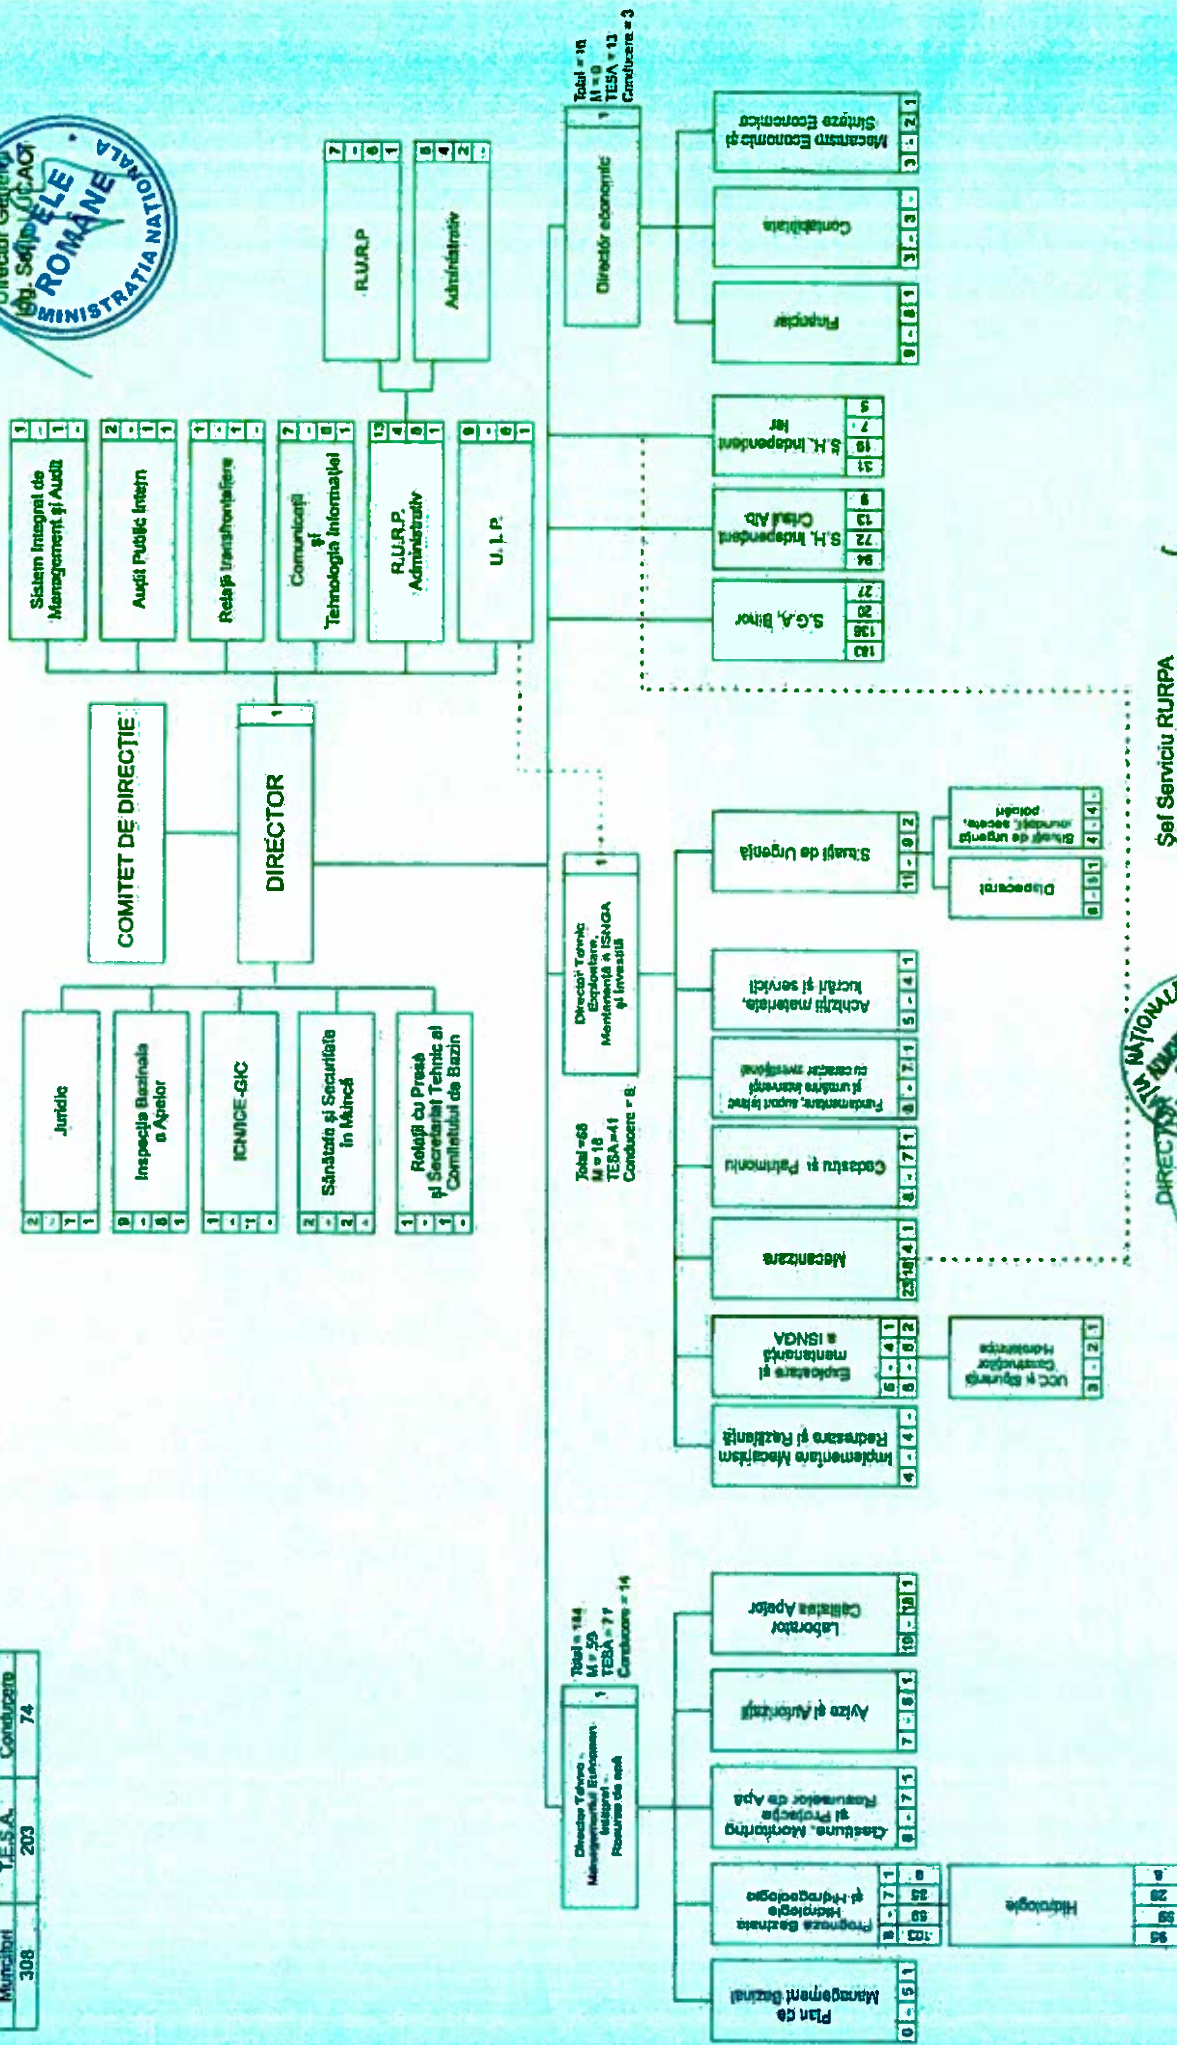

ADMINISTRAȚIA NAȚIONALĂ "APELE ROMÂNE"
ADMINISTRAȚIA BAZINALĂ DE APĂ CRIȘURI

ORGANIGRAMA ADMINISTRATIEI BAZINALE DE APĂ CRIȘURI

Redactat 04.06.2024

Total posturi	585
din care:	
Municipal	203
Conducere	74

Valabilită din

10.06.2024

Șef Serviciu RURPA
cons. jur. Ioana-Silvia SOCACIU
A. Socaciu