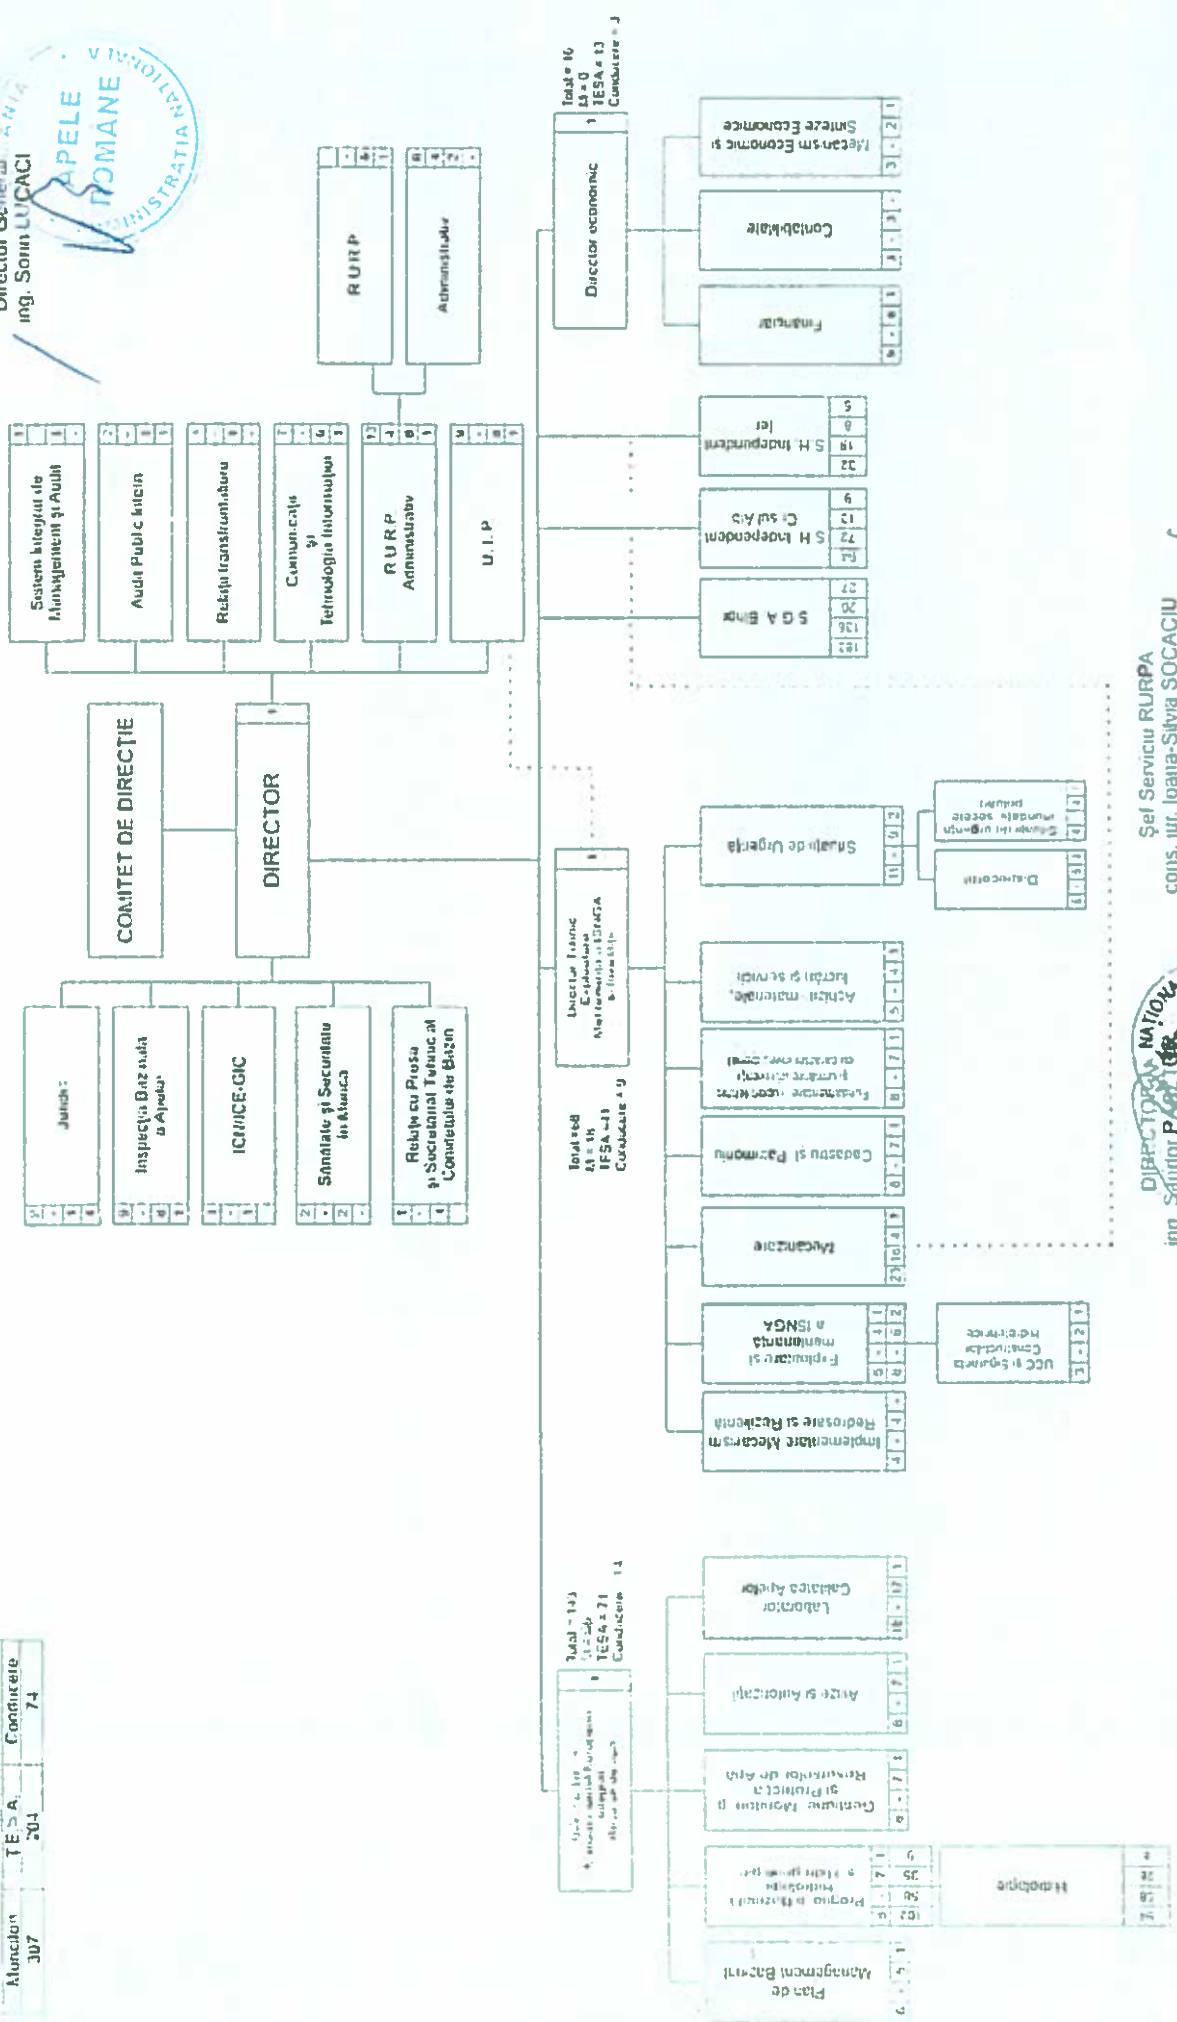

ADMINISTRAȚIA NAȚIONALĂ "APELE ROMÂNE"
ADMINISTRAȚIA BAZINALĂ DE APĂ CRIȘURI

ORGANIGRAMA ADMINISTRATIEI BAZINALE DE APĂ CRIȘURI

Redactat la 13.09.2024

Total posturi	585
Funcționari	307
Contractatori	74

Valabilă din 15.09.2024

APROBAT
Director General
ing. Sorin LUCACI

Șef Serviciu RURPA
cons. iur. Ioana-Silvia SOCACIU

[Handwritten signature]