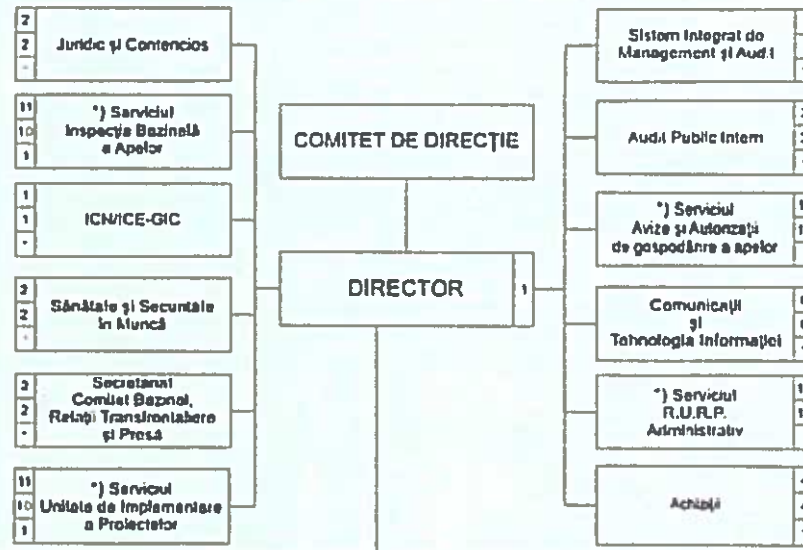

Valabilă din 01.01.2025

Total posturi	585
d.n care:	
Execuție	Conducere
538	47

APROBAT  
Director General  
ing. Sorin LUCACI

DIRECTOR  
Ing. Sándor PÁSZTOR

Notă:  
- Formula de organigramă este maximă, existând posibilitatea redistribuirii/eliminării unor structuri în cazul temeinic justificat  
- \*) Structură organizatorică organizată la nivel de serviciu