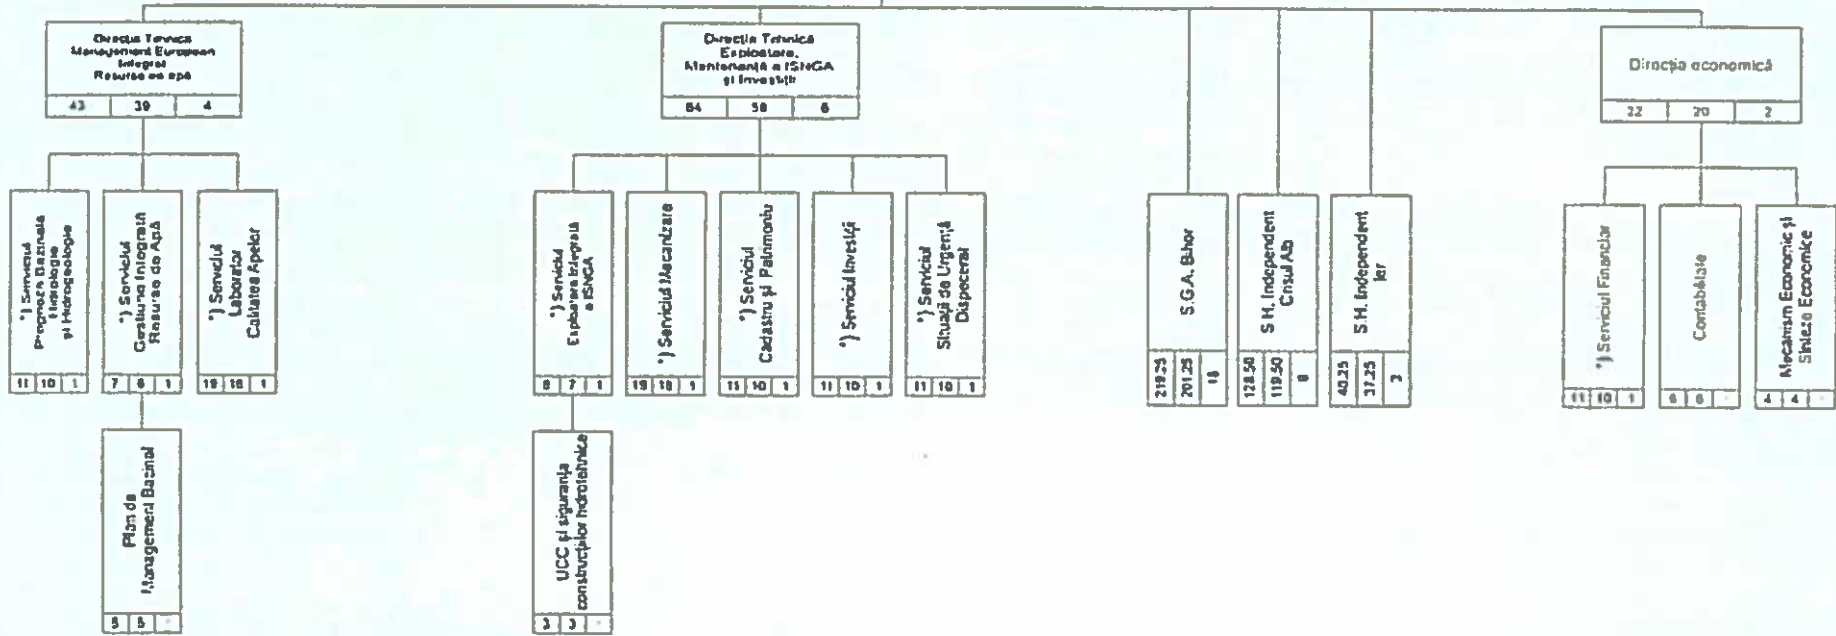

Valabilă din 01.01.2025

Total posturi	585
d.n care:	
Execuție	Conducere
538	47

APROBAT  
Director General  
ing. Sorin LUCACI

DIRECTOR  
Ing. Sándor PÁSZTOR

Notă:  
- Formula de organigramă este maximă, existând posibilitatea redistribuirii/eliminării unor structuri în cazul temeinic justificat  
- \*) Structură organizatorică organizată la nivel de serviciu