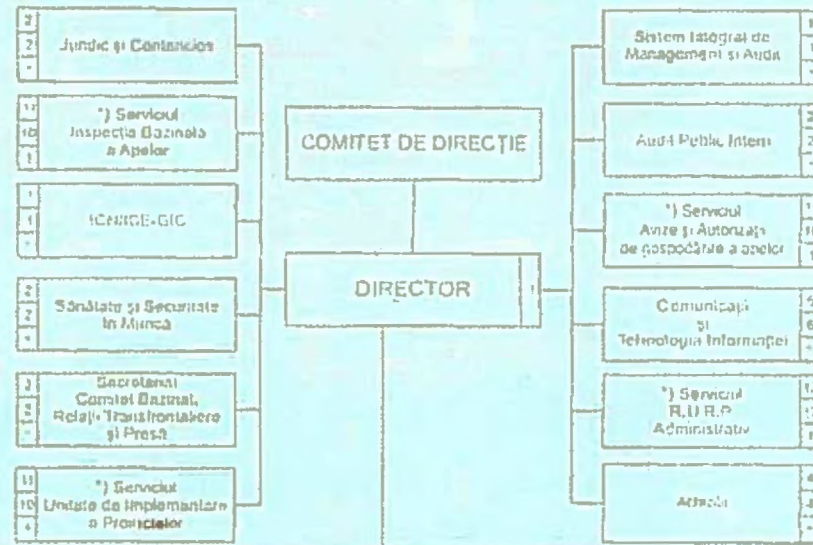

ADMINISTRAȚIA NAȚIONALĂ "APELE ROMÂNE"  
ADMINISTRAȚIA BAZINALĂ DE APĂ CRIȘURI

ORGANIGRAMA ADMINISTRAȚIEI BAZINALE DE APĂ CRIȘURI

Revizuală 24.02.2025

Valabilă din 10.03.2025

Total posturi	583
din care	
Execuție	Conducere
538	47

APROBAT  
Director General  
Ing. Sándor PASZTOR  
ADMINISTRAȚIA NAȚIONALĂ  
"APELE ROMÂNE"  
DIRECTOR  
Ing. Sándor PASZTOR

Notă:  
 - Formula de organizare este maximă, existând posibilitatea restructurării/eliminării unor structuri în cazul temeinic justificat  
 - \*) Structura organizațională organizată la nivel de serviciu