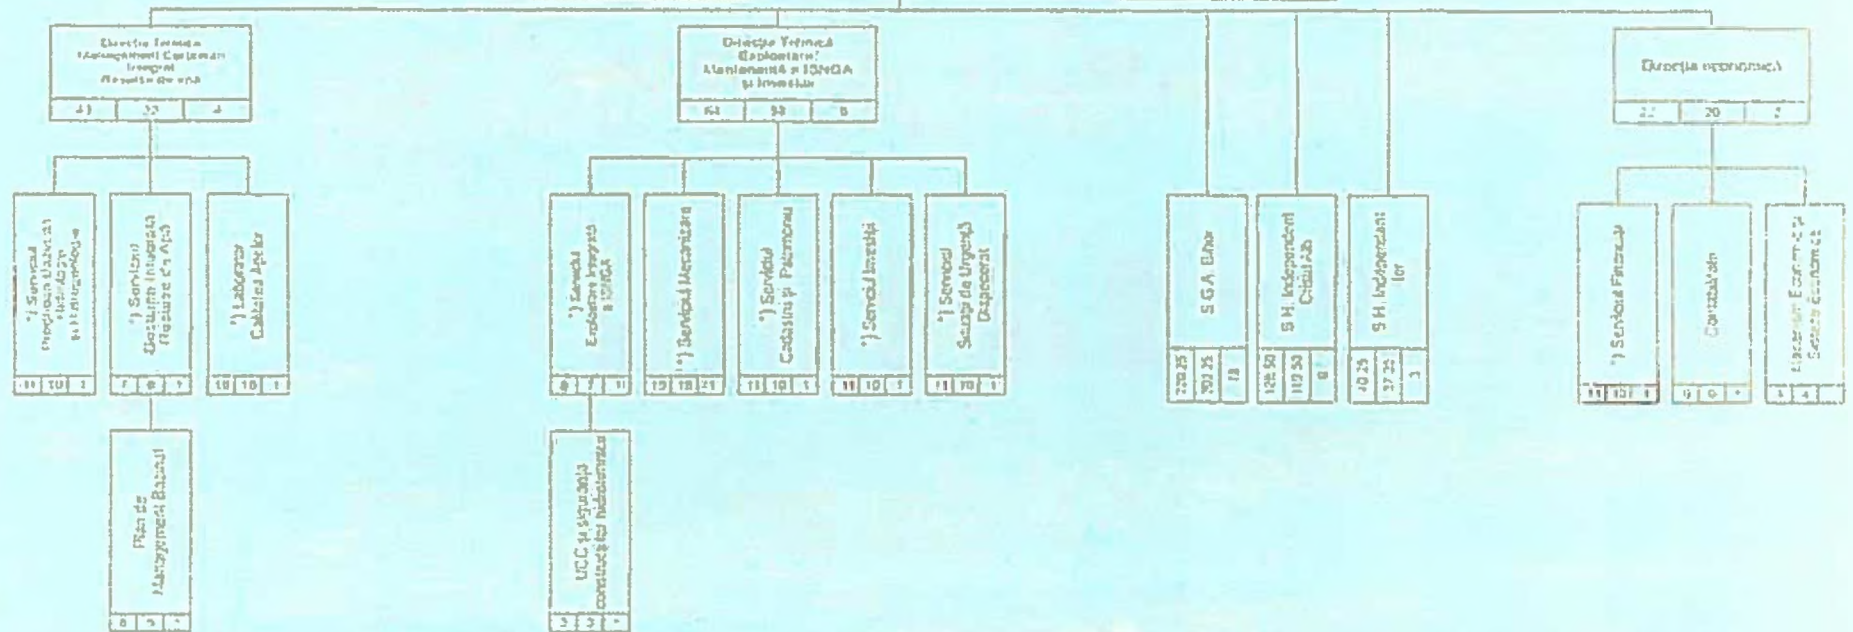

ADMINISTRAȚIA NAȚIONALĂ "APELE ROMÂNE"  
ADMINISTRAȚIA BAZINALĂ DE APĂ CRIȘURI

ORGANIGRAMA ADMINISTRAȚIEI BAZINALE DE APĂ CRIȘURI

Revizuală 24.02.2025

Valabilă din 10.03.2025

Total posturi	583
din care	
Execuție	Conducere
538	47

APROBAT  
Director General  
Ing. Sándor PASZTOR  
ADMINISTRAȚIA NAȚIONALĂ  
"APELE ROMÂNE"  
DIRECTOR  
Ing. Sándor PASZTOR

Notă:  
 - Formula de organizare este maximă, existând posibilitatea restructurării/eliminării unor structuri în cazul temeinic justificat  
 - \*) Structura organizațională organizată la nivel de serviciu