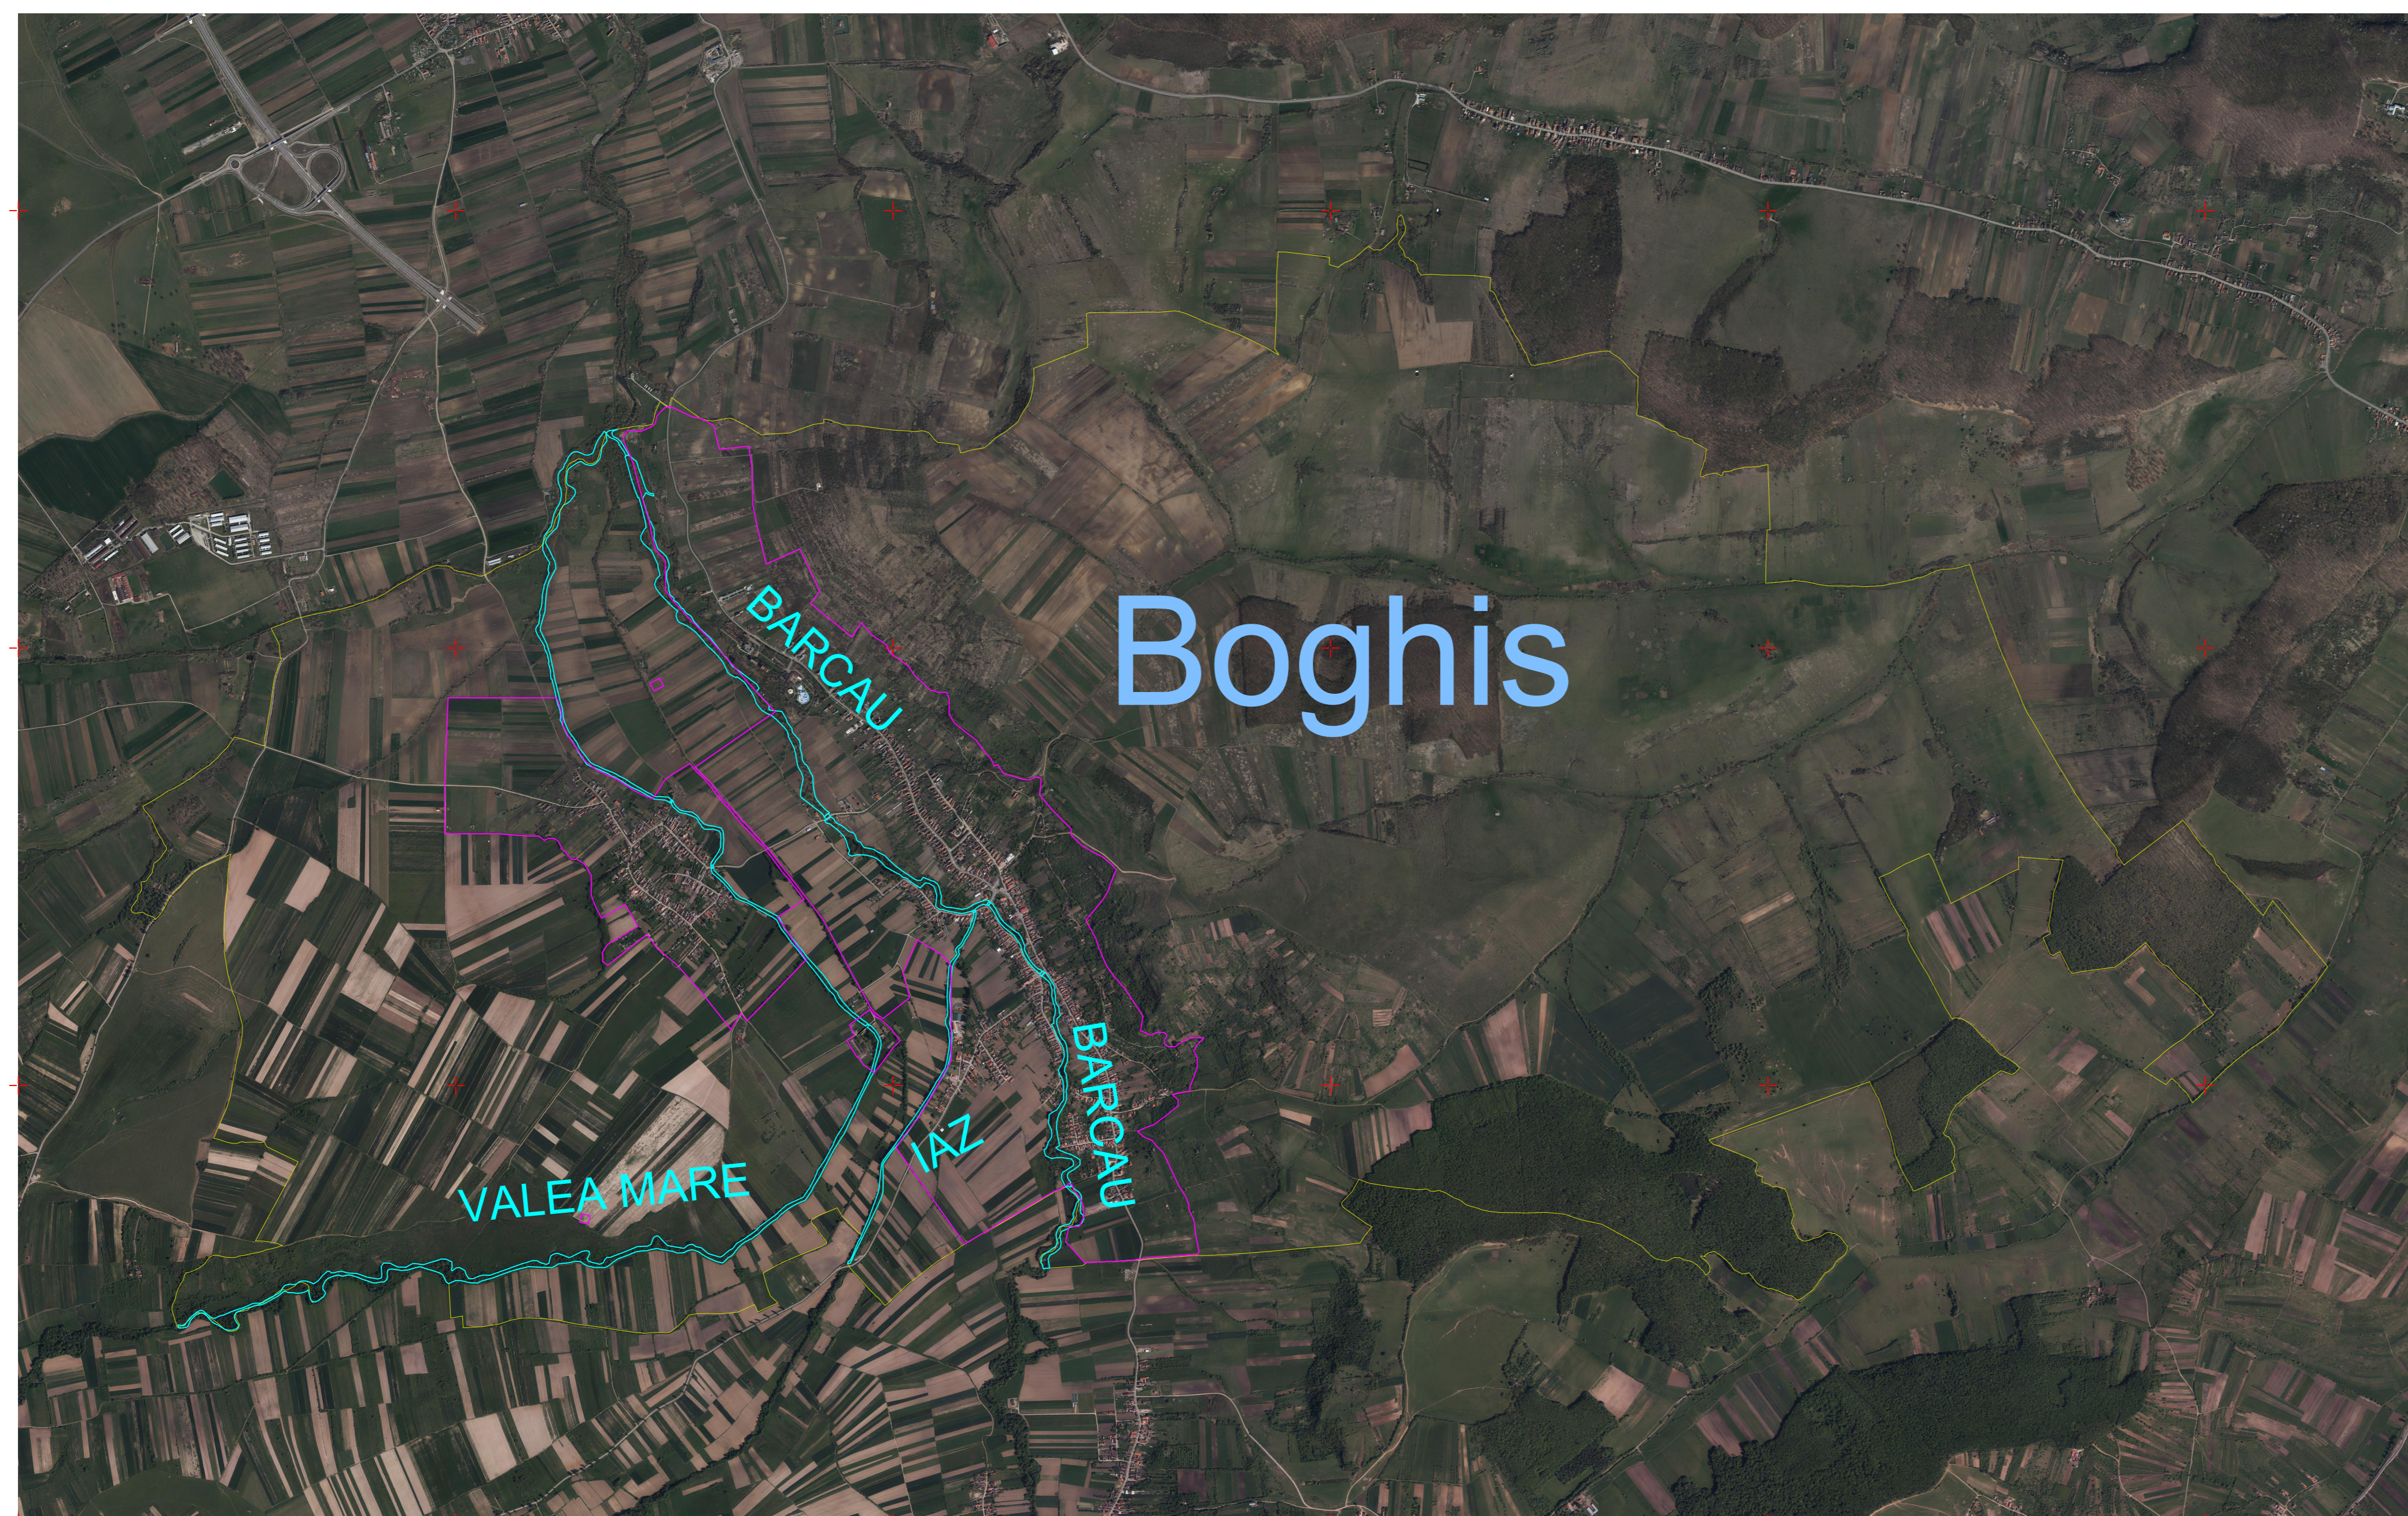

PLAN DE ANSAMBLU
CURSURI DE APA
UAT BOGHIȘ
Scara 1 : 20 000

LEGENDA

Limita intravilan 

Limita UAT 

Limita curs de apa 

Întocmit de persoană fizică autorizată ANCPPI:
STAN SABIN CLAUDIU
Aut. Ro-CJ-F Nr. 79 , Categoria B