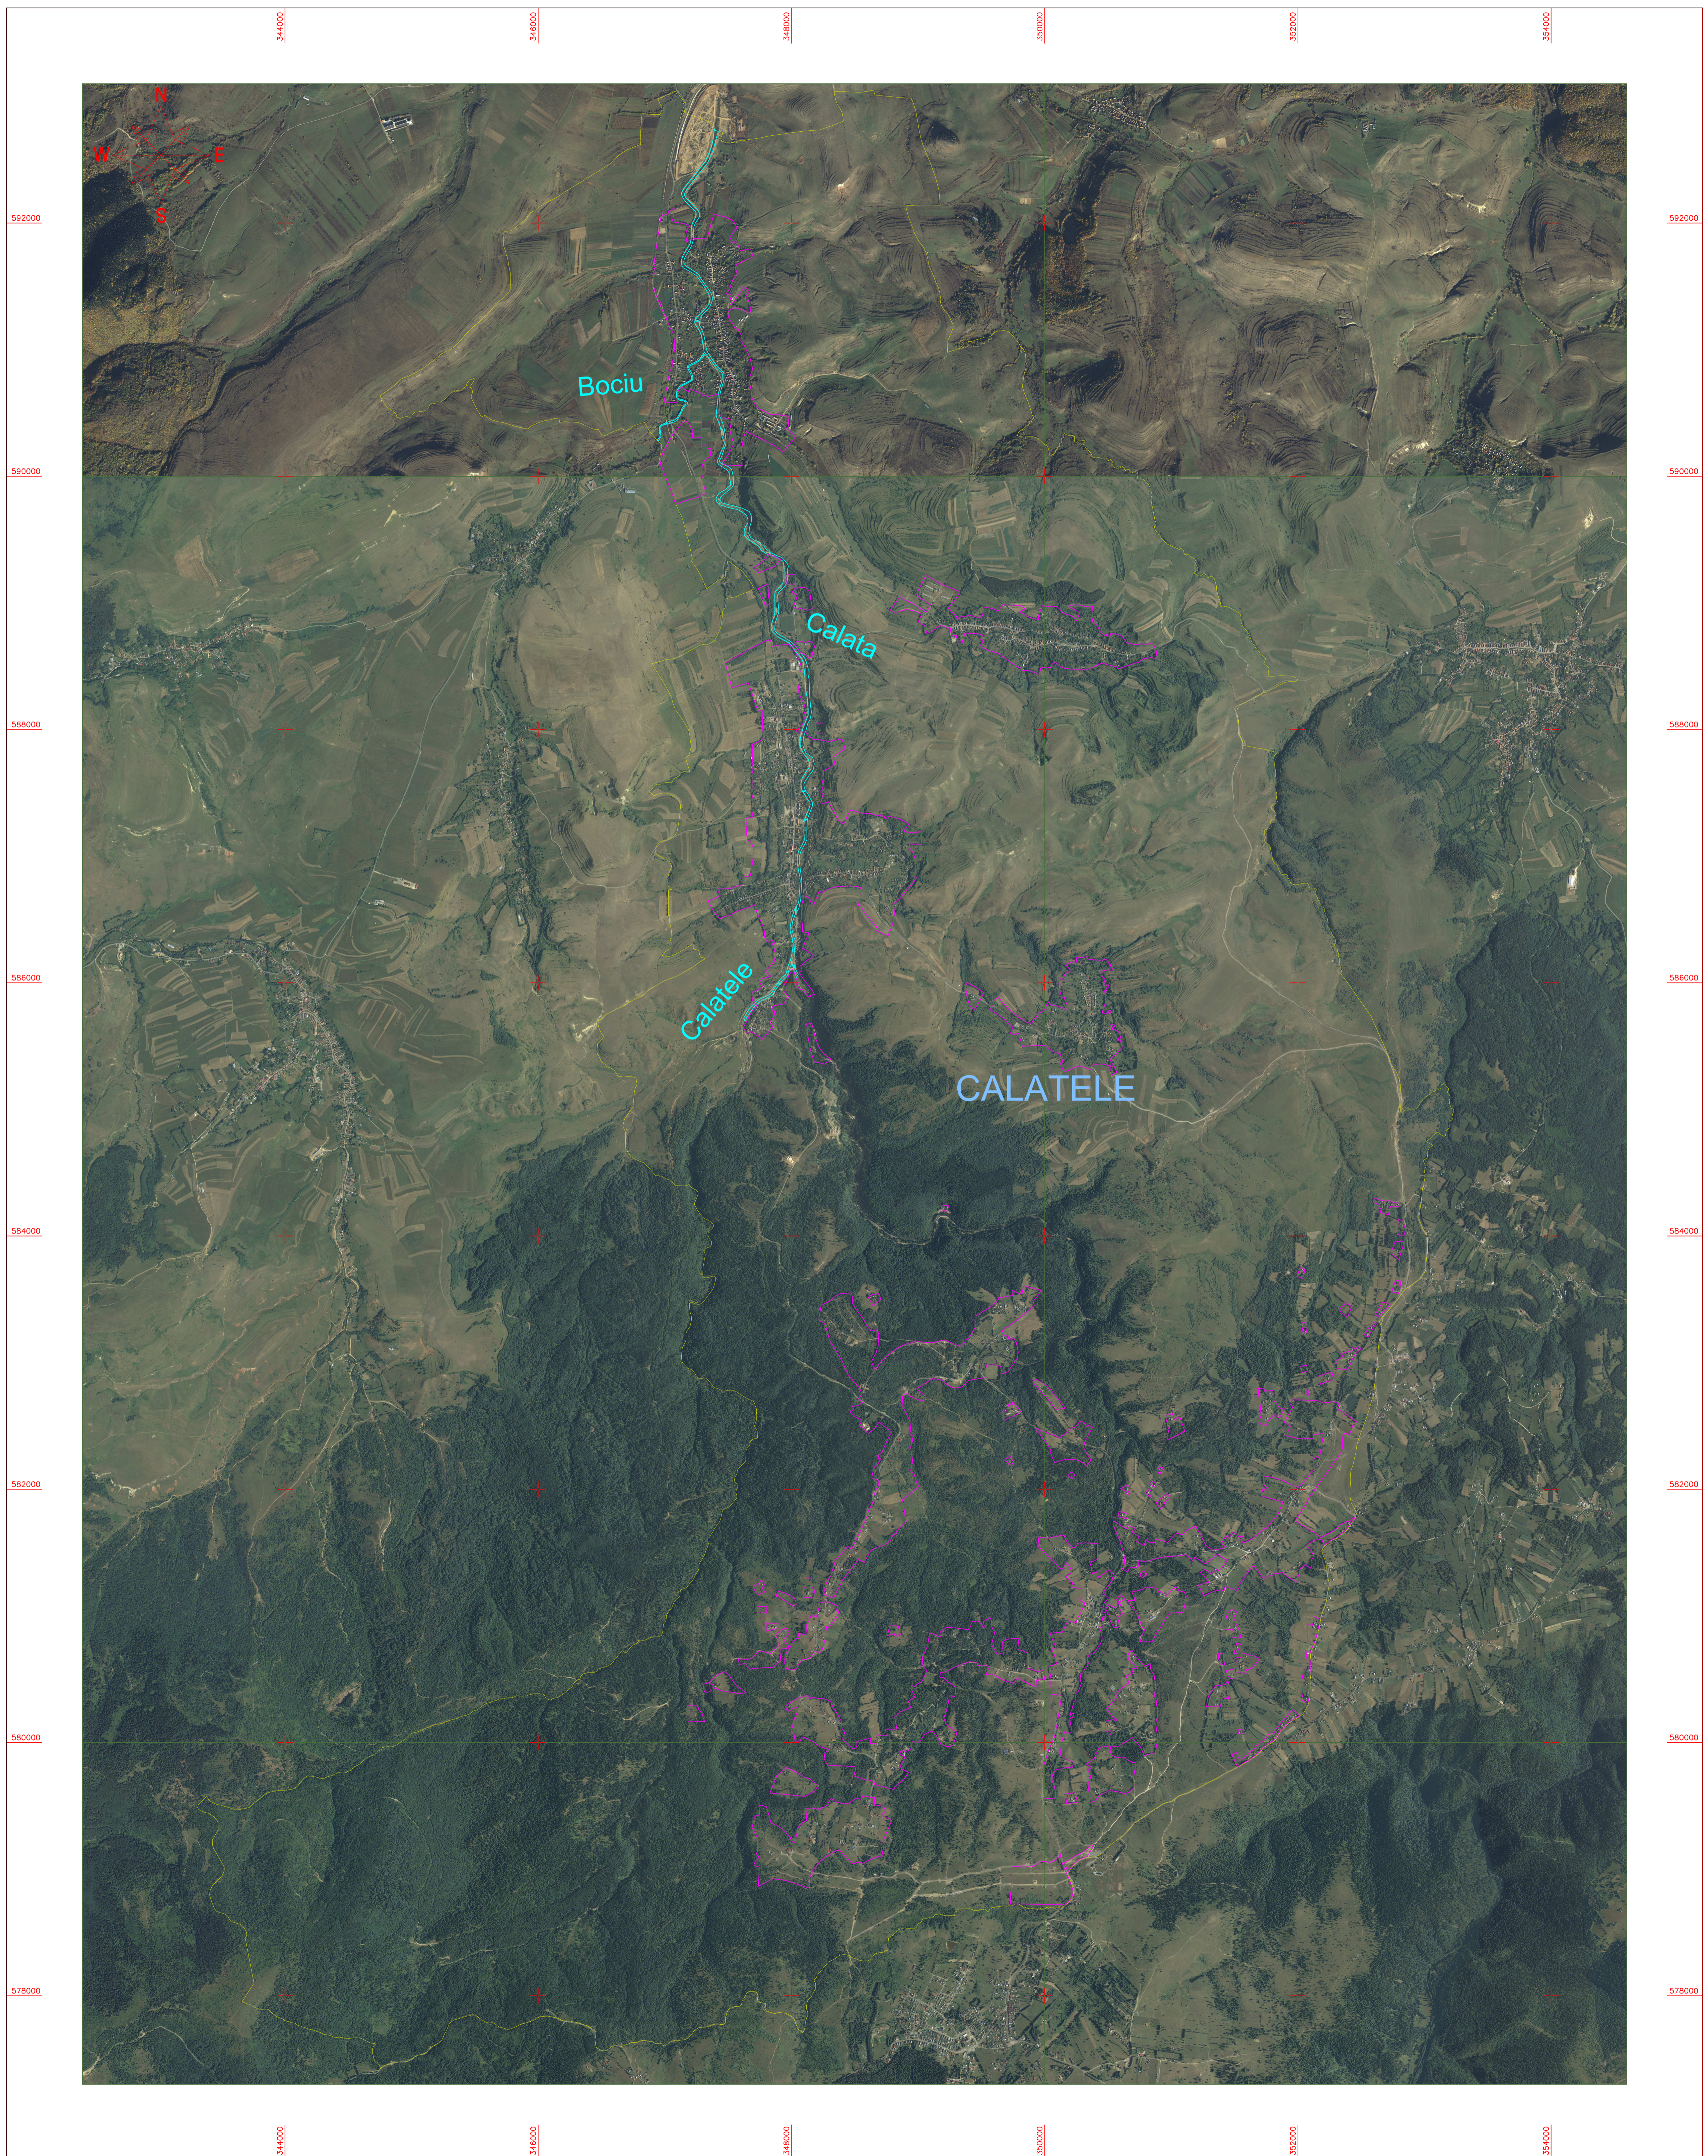

PLAN DE ANSAMBLU
CURSURI DE APA
UAT CALATELE
Scara 1:20000

LEGENDA

Limita intravilan —

Limita UAT —

Limita curs de apa —

Întocmit de persoană fizică autorizată ANCPI:
STAN SABIN CLAUDIU
Aut. Ro-CJ-F Nr. 79 , Categoria B