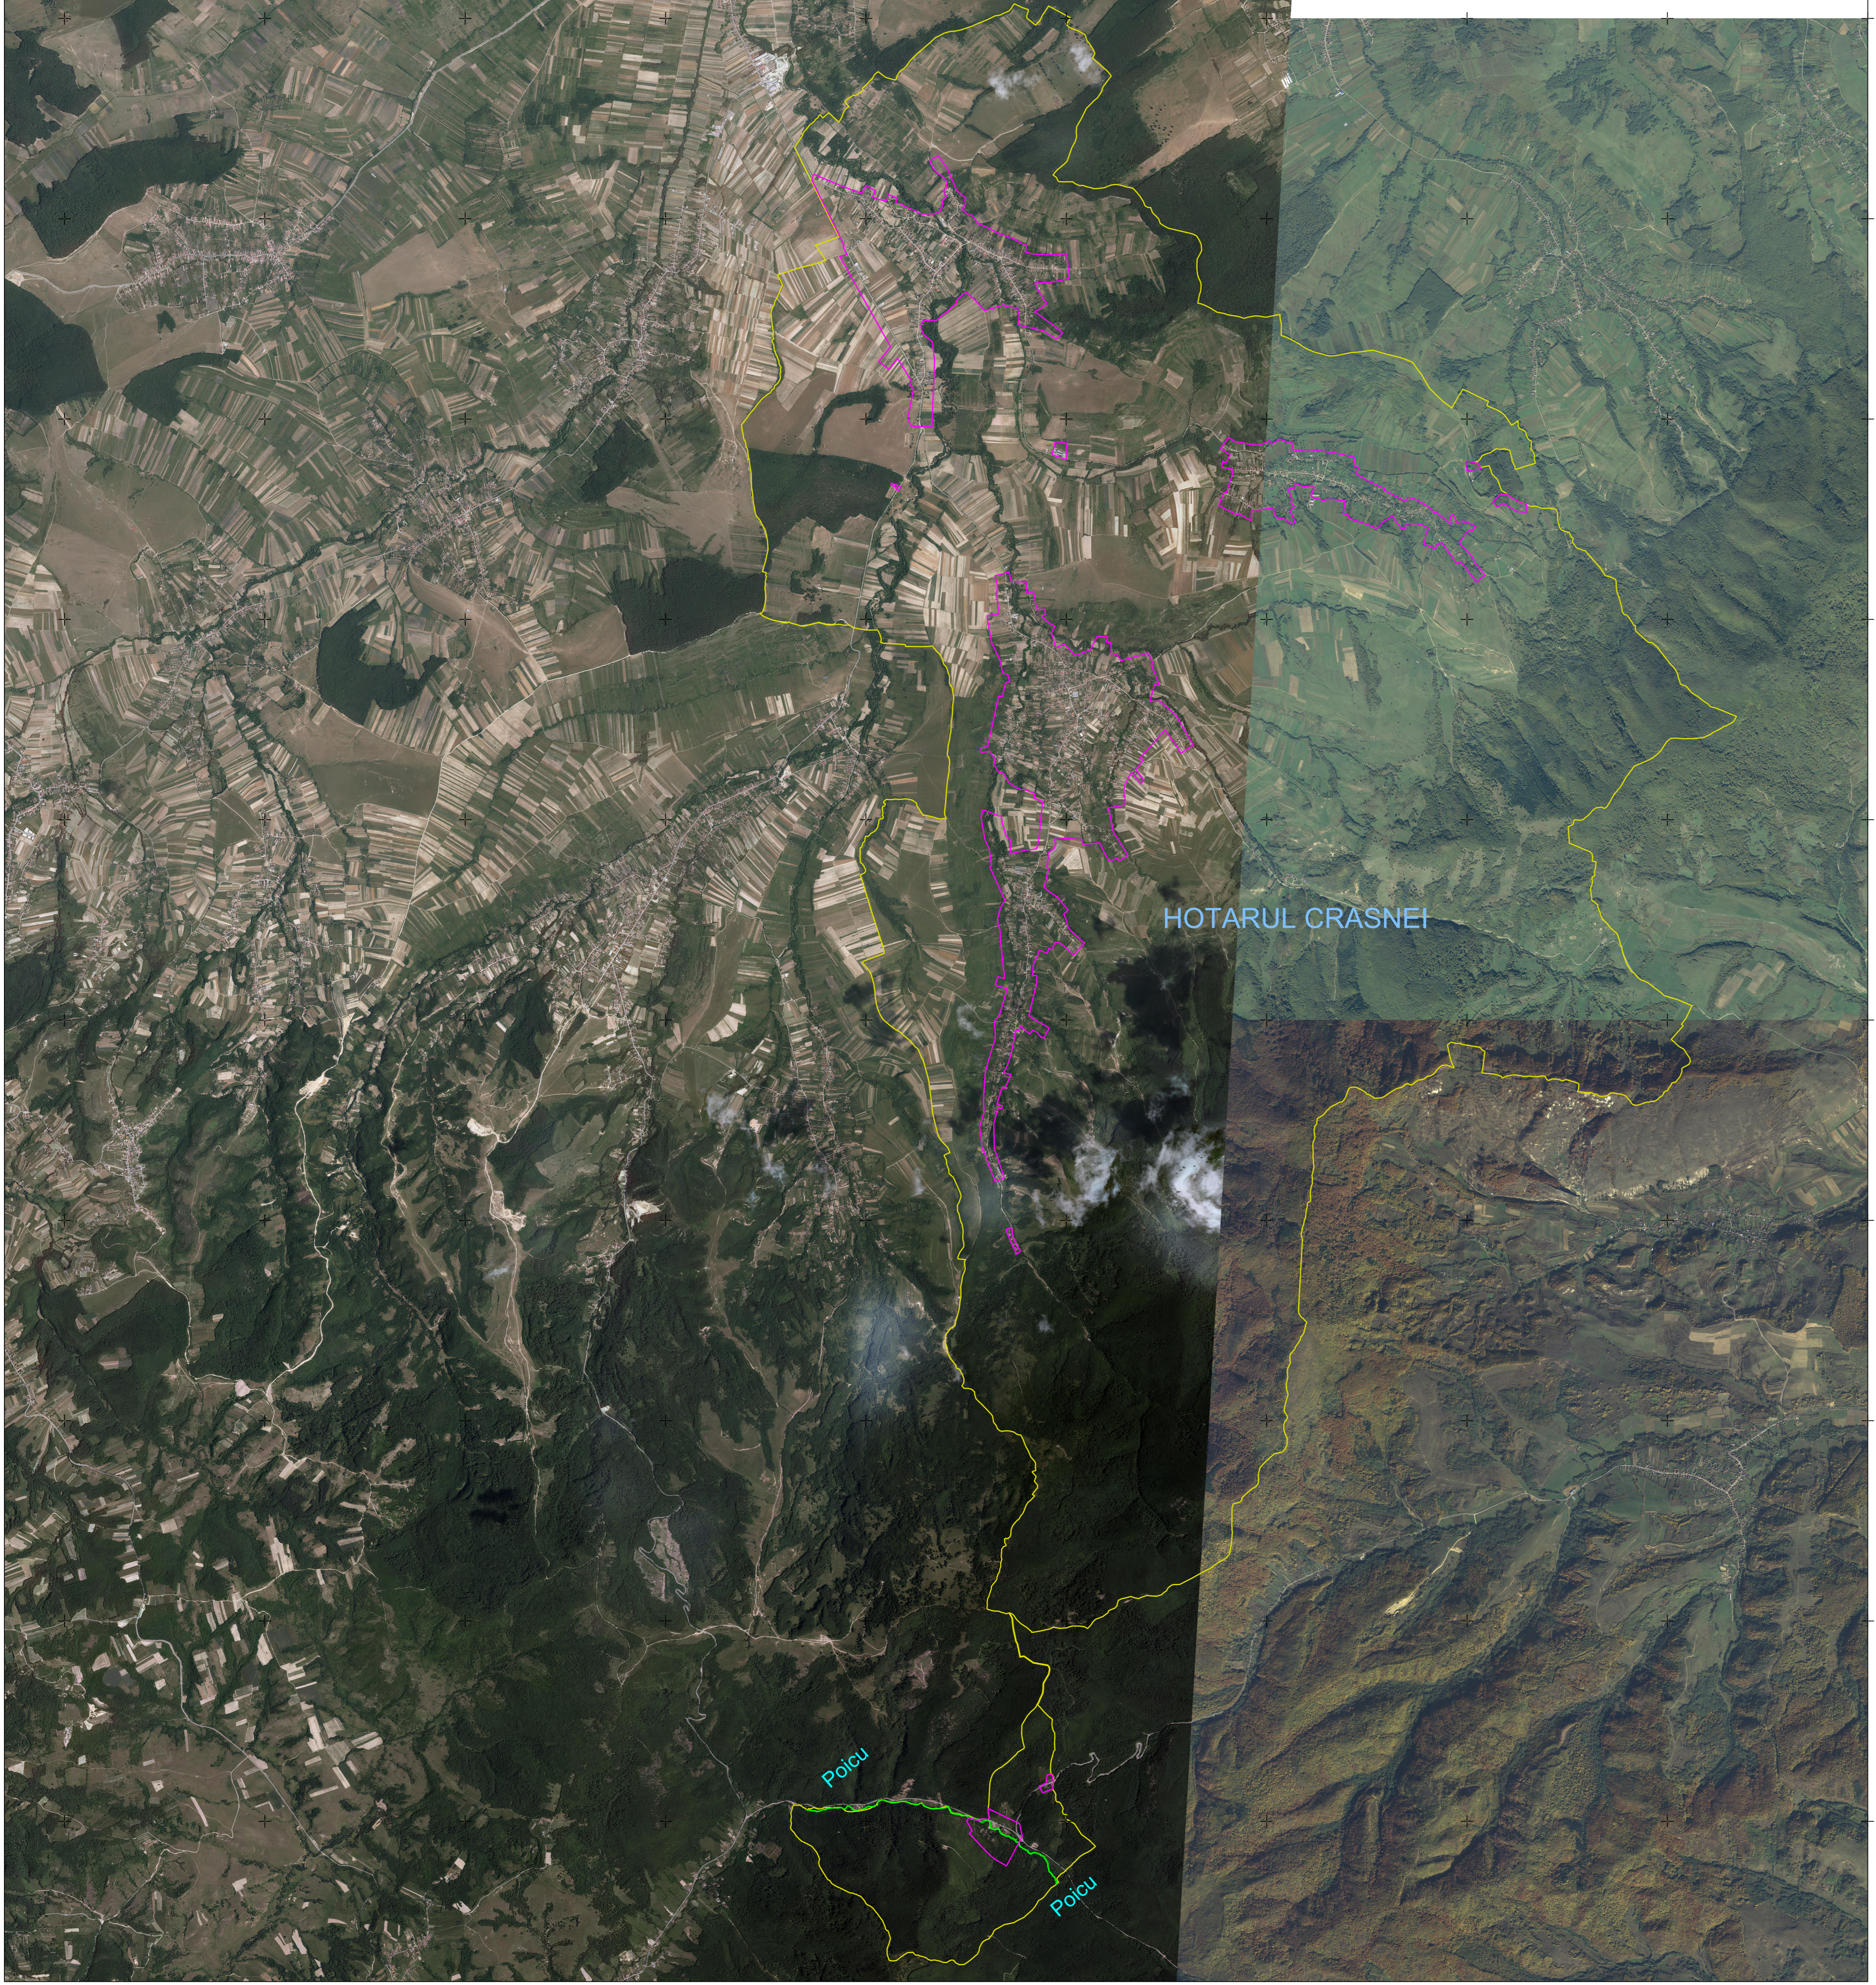

PLAN DE ANSAMBLU
CURSURI DE APA
UAT HOROATUL CRASNEI
Scara 1:30000

LEGENDA

- Limita intravilan
- Limita UAT
- Limita curs de apa

Întocmit de persoană fizică autorizată ANCPI:
STAN SABIN CLAUDIU
Aut. Ro-CJ-F Nr. 79 , Categoria B