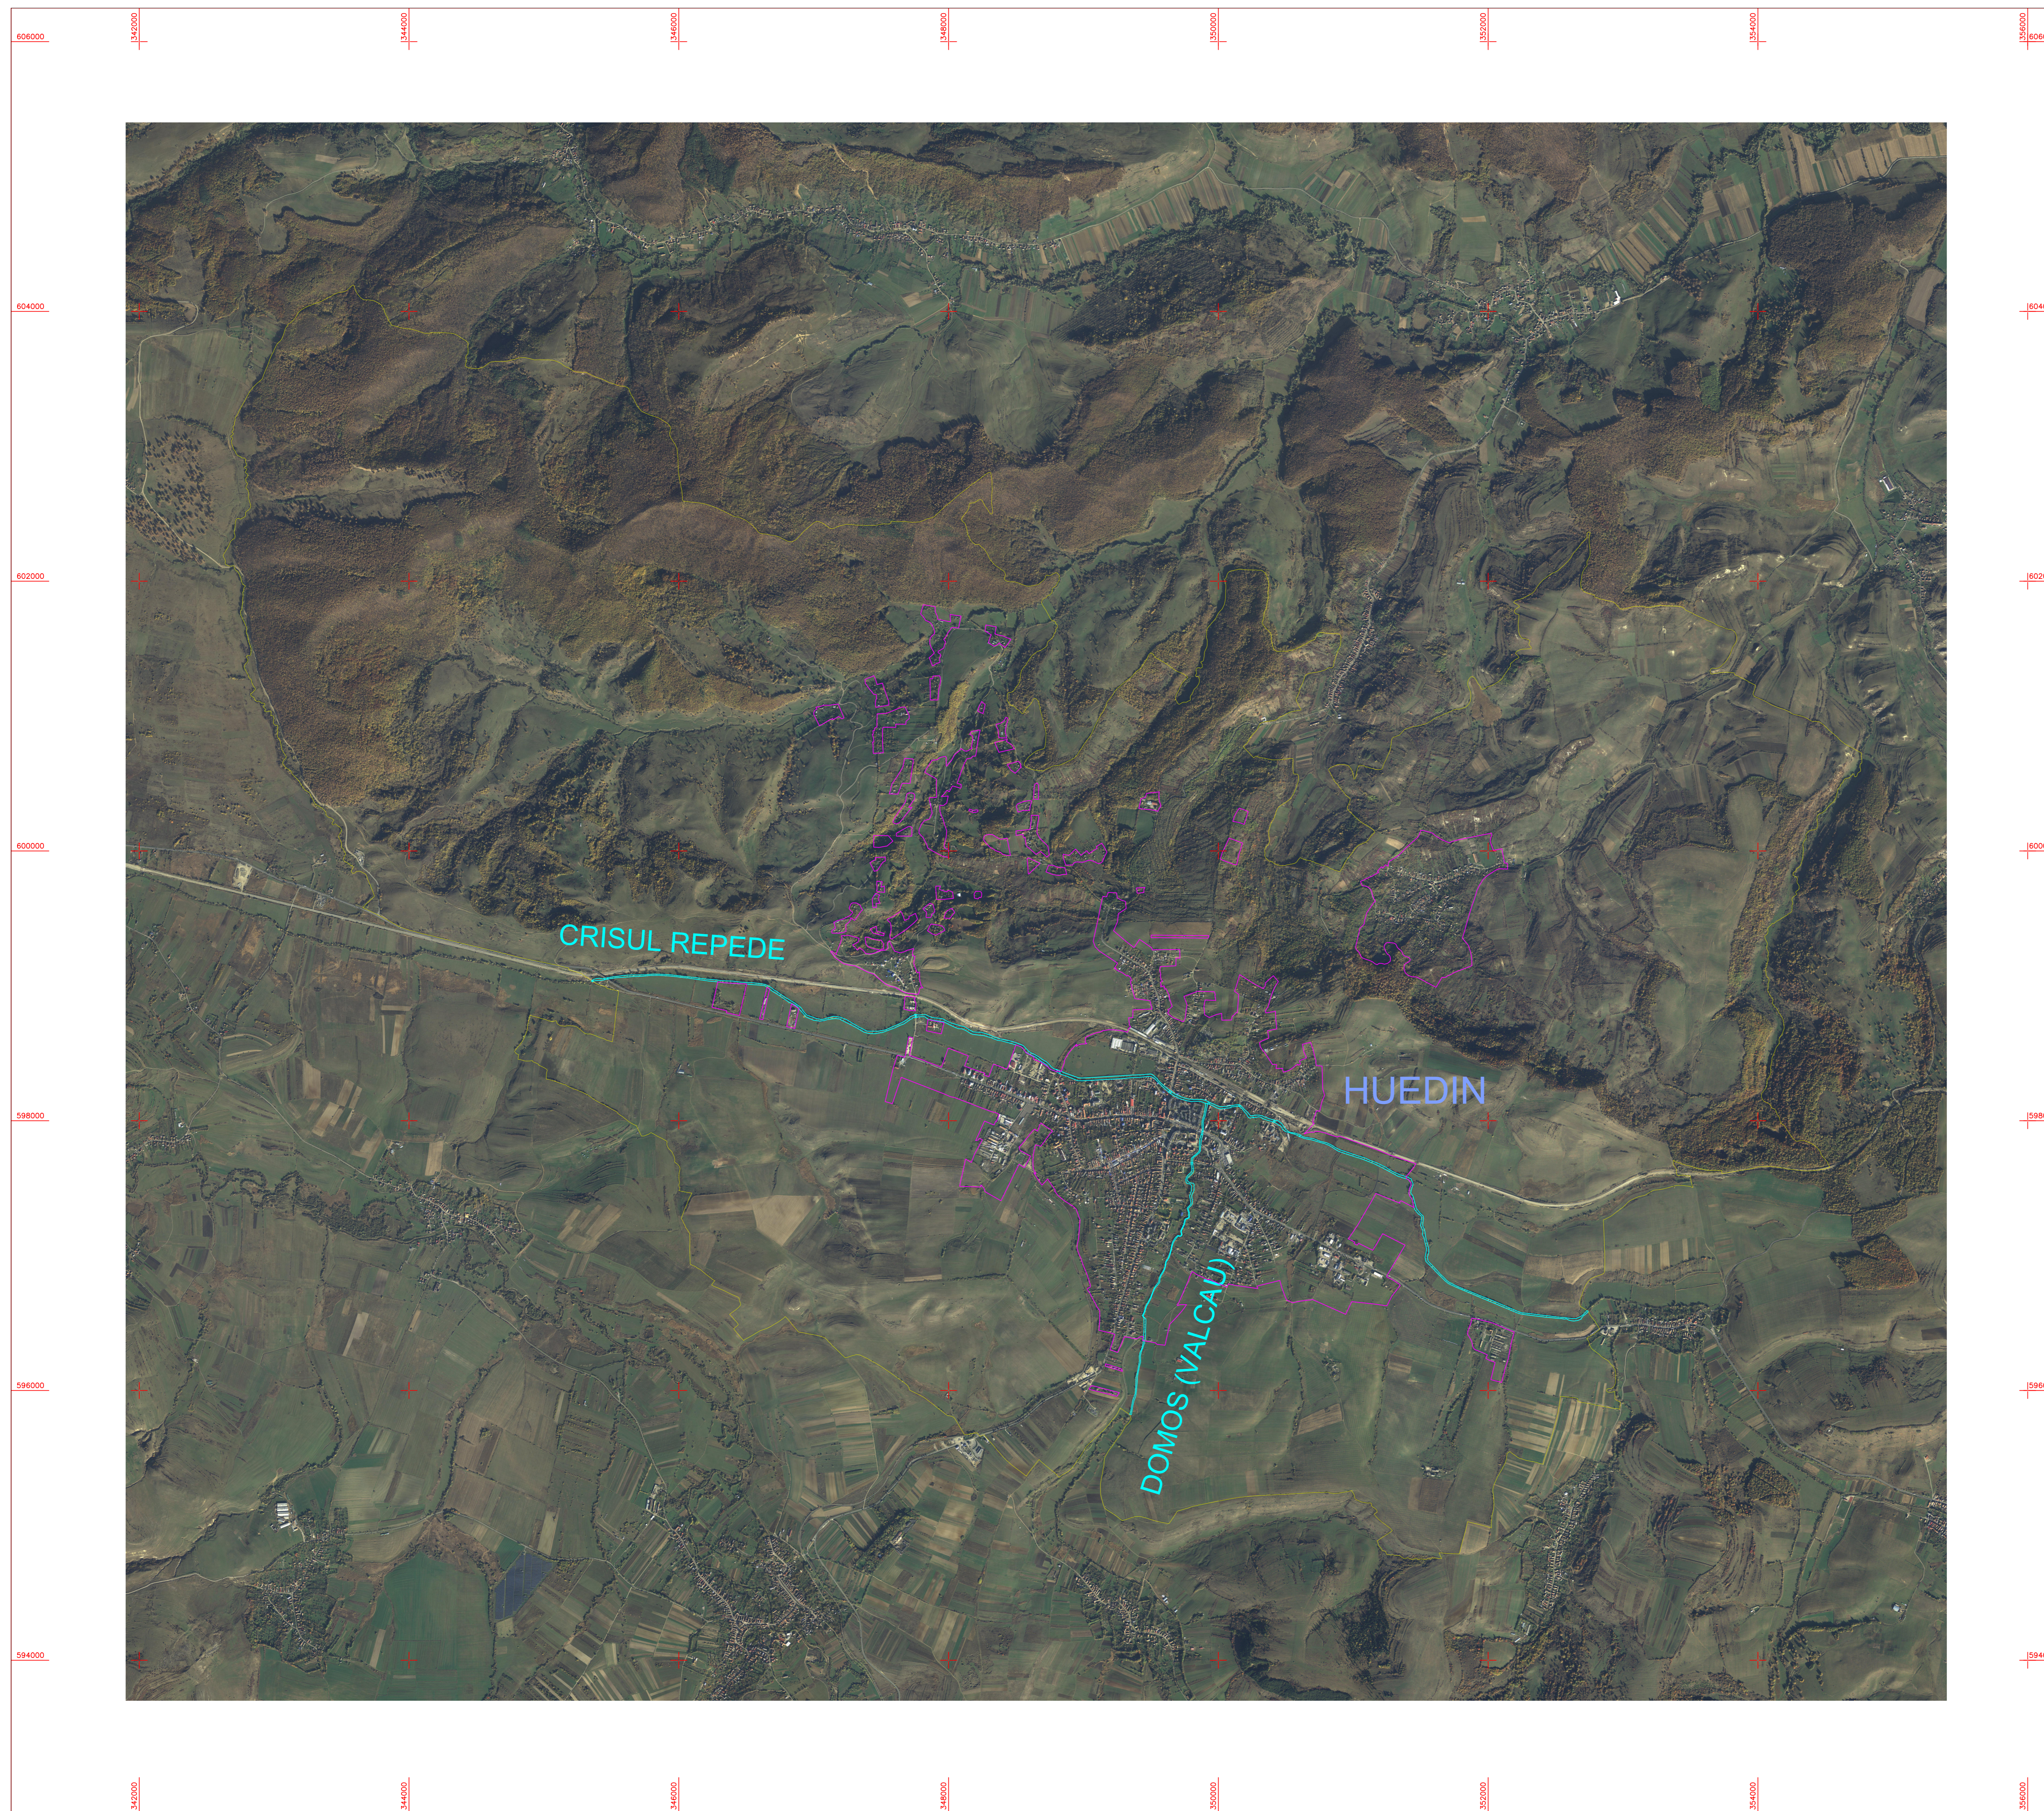

**PLAN DE ANSAMBLU
CURSURI DE APA
UAT HUEDIN**
Scara 1 : 20 000

LEGENDA

Limita intravilan 

Limita UAT 

Limita curs de apa 

Întocmit de persoană fizică autorizată ANCPPI:
STAN SABIN CLAUDIU
Aut. Ro-CJ-F Nr. 79 , Categoria B