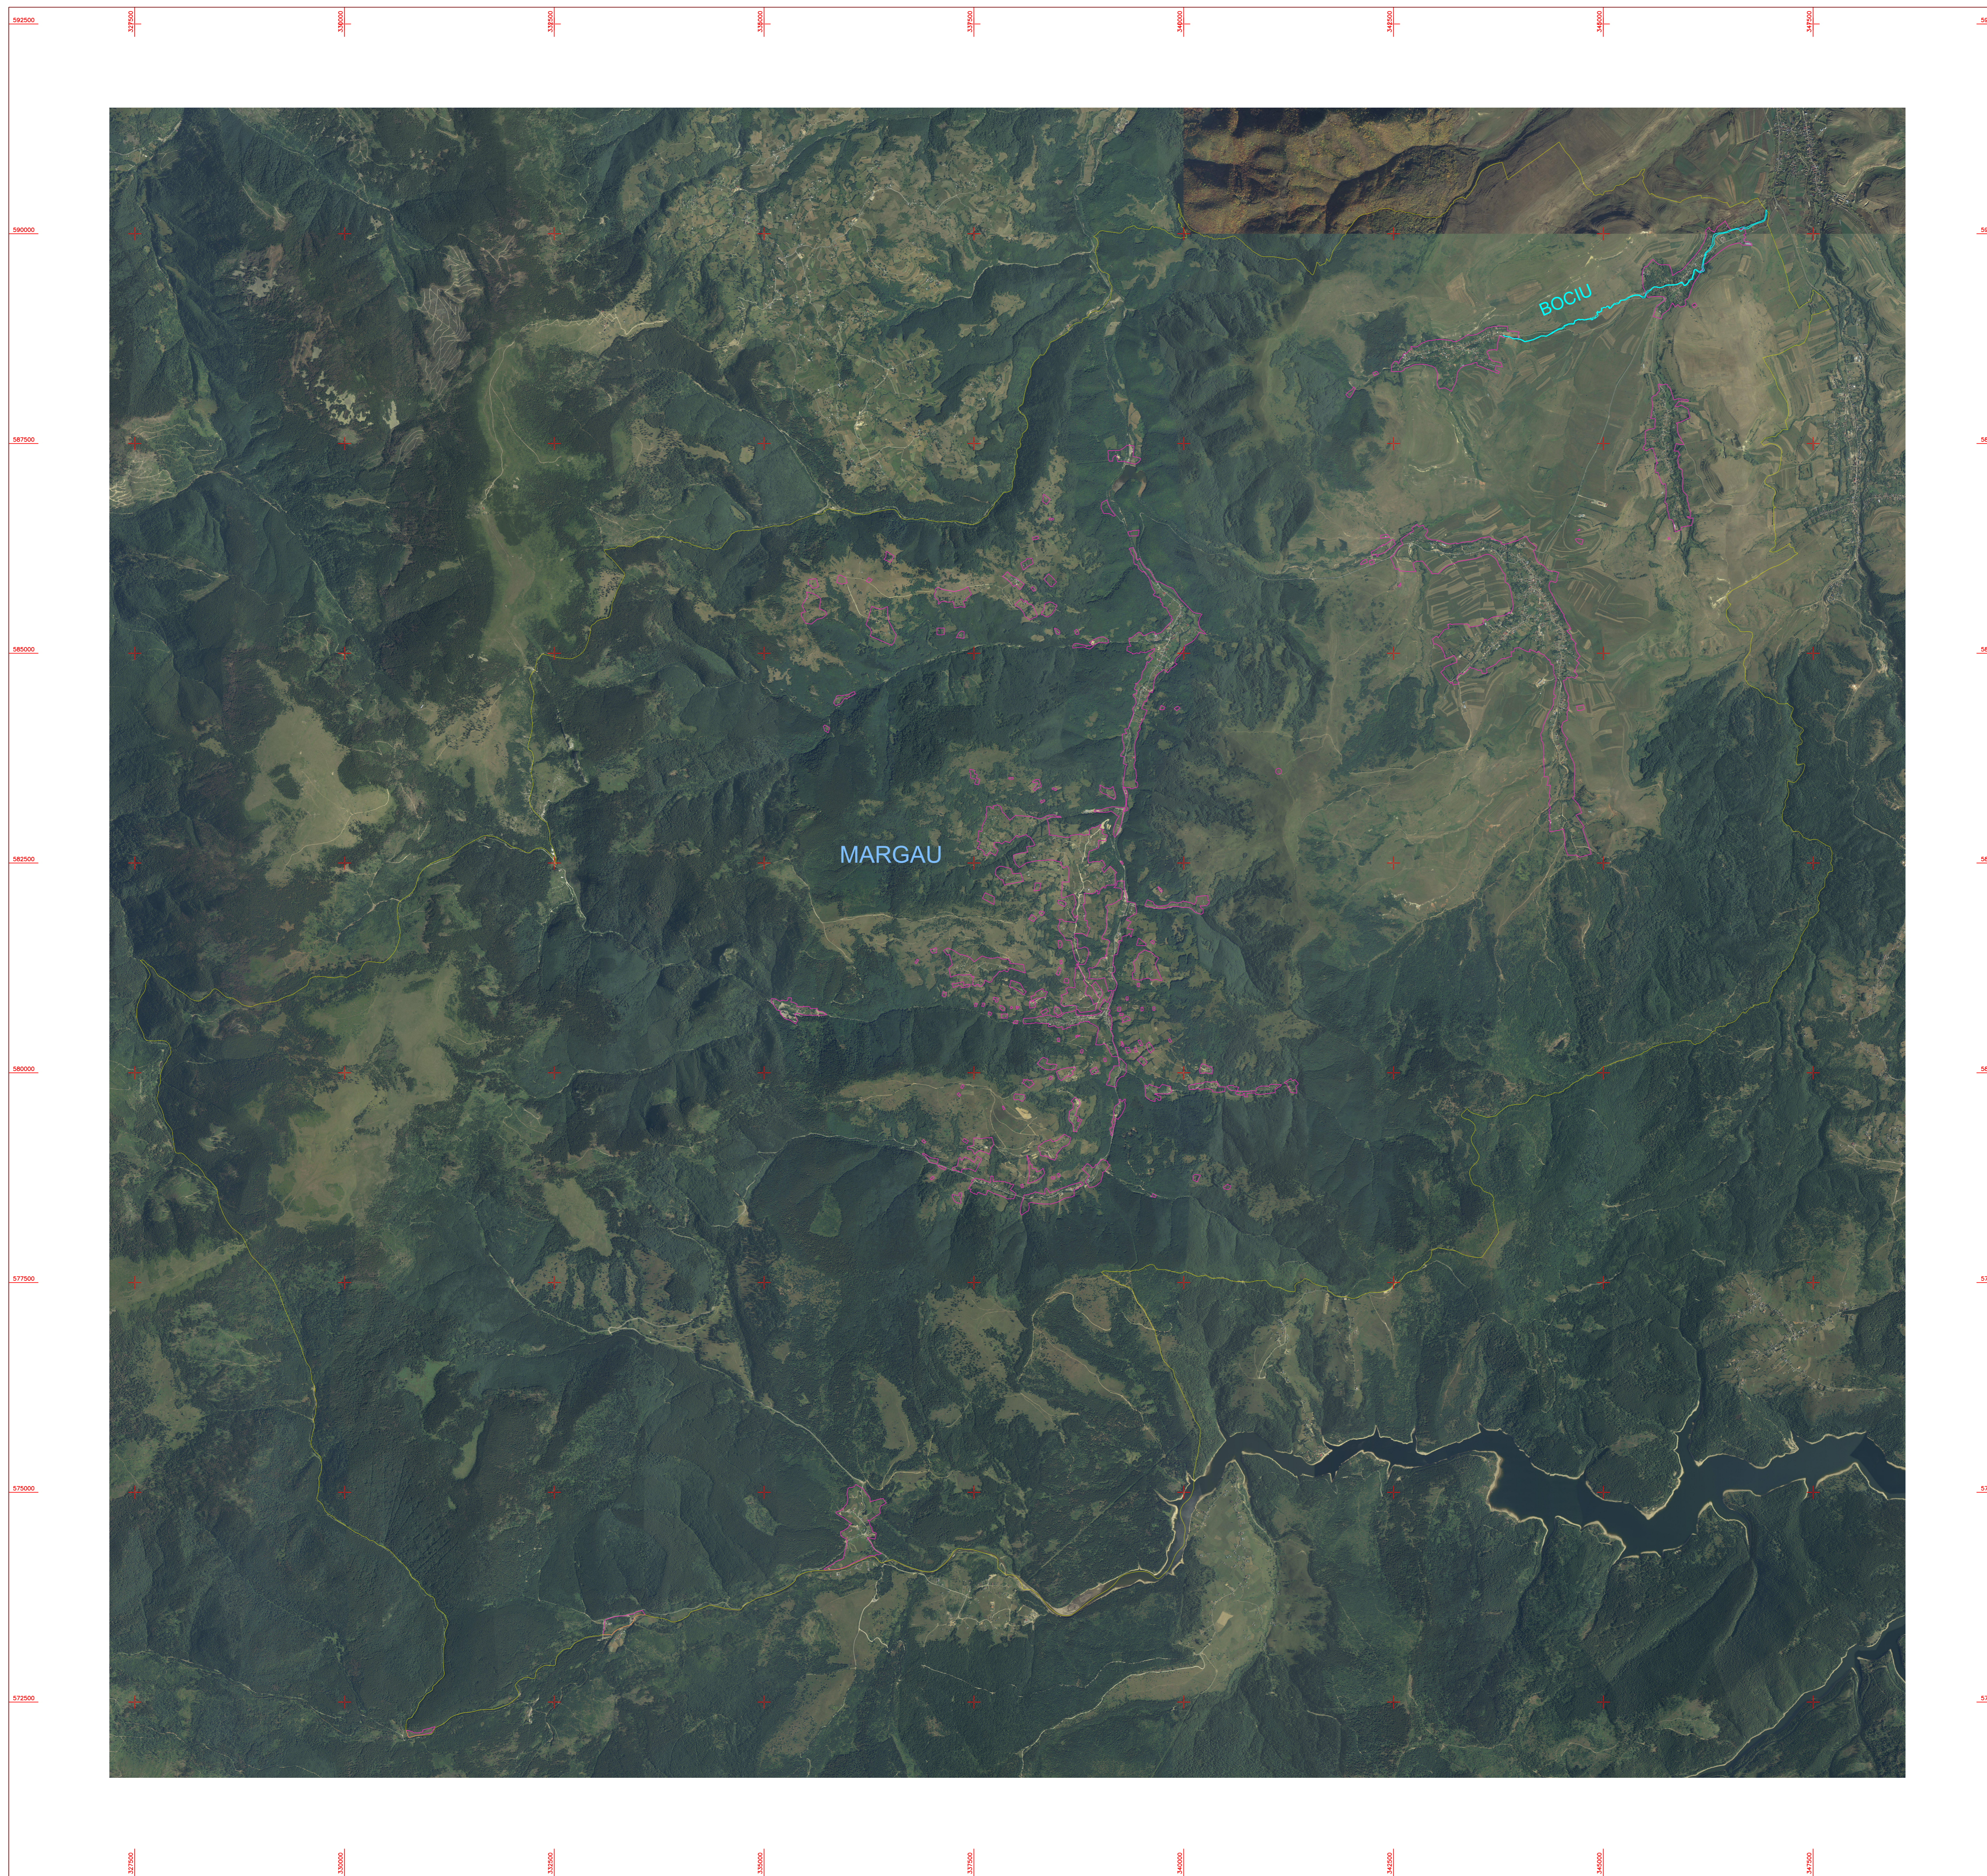

**PLAN DE ANSAMBLU
CURSURI DE APA
UAT MARGAU**
Scara 1 : 30 000

LEGENDA

Limita intravilan 

Limita UAT 

Limita curs de apa 

Întocmit de persoană fizică autorizată ANCPPI:
STAN SABIN CLAUDIU
Aut. Ro-CJ-F Nr. 79 , Categoria B