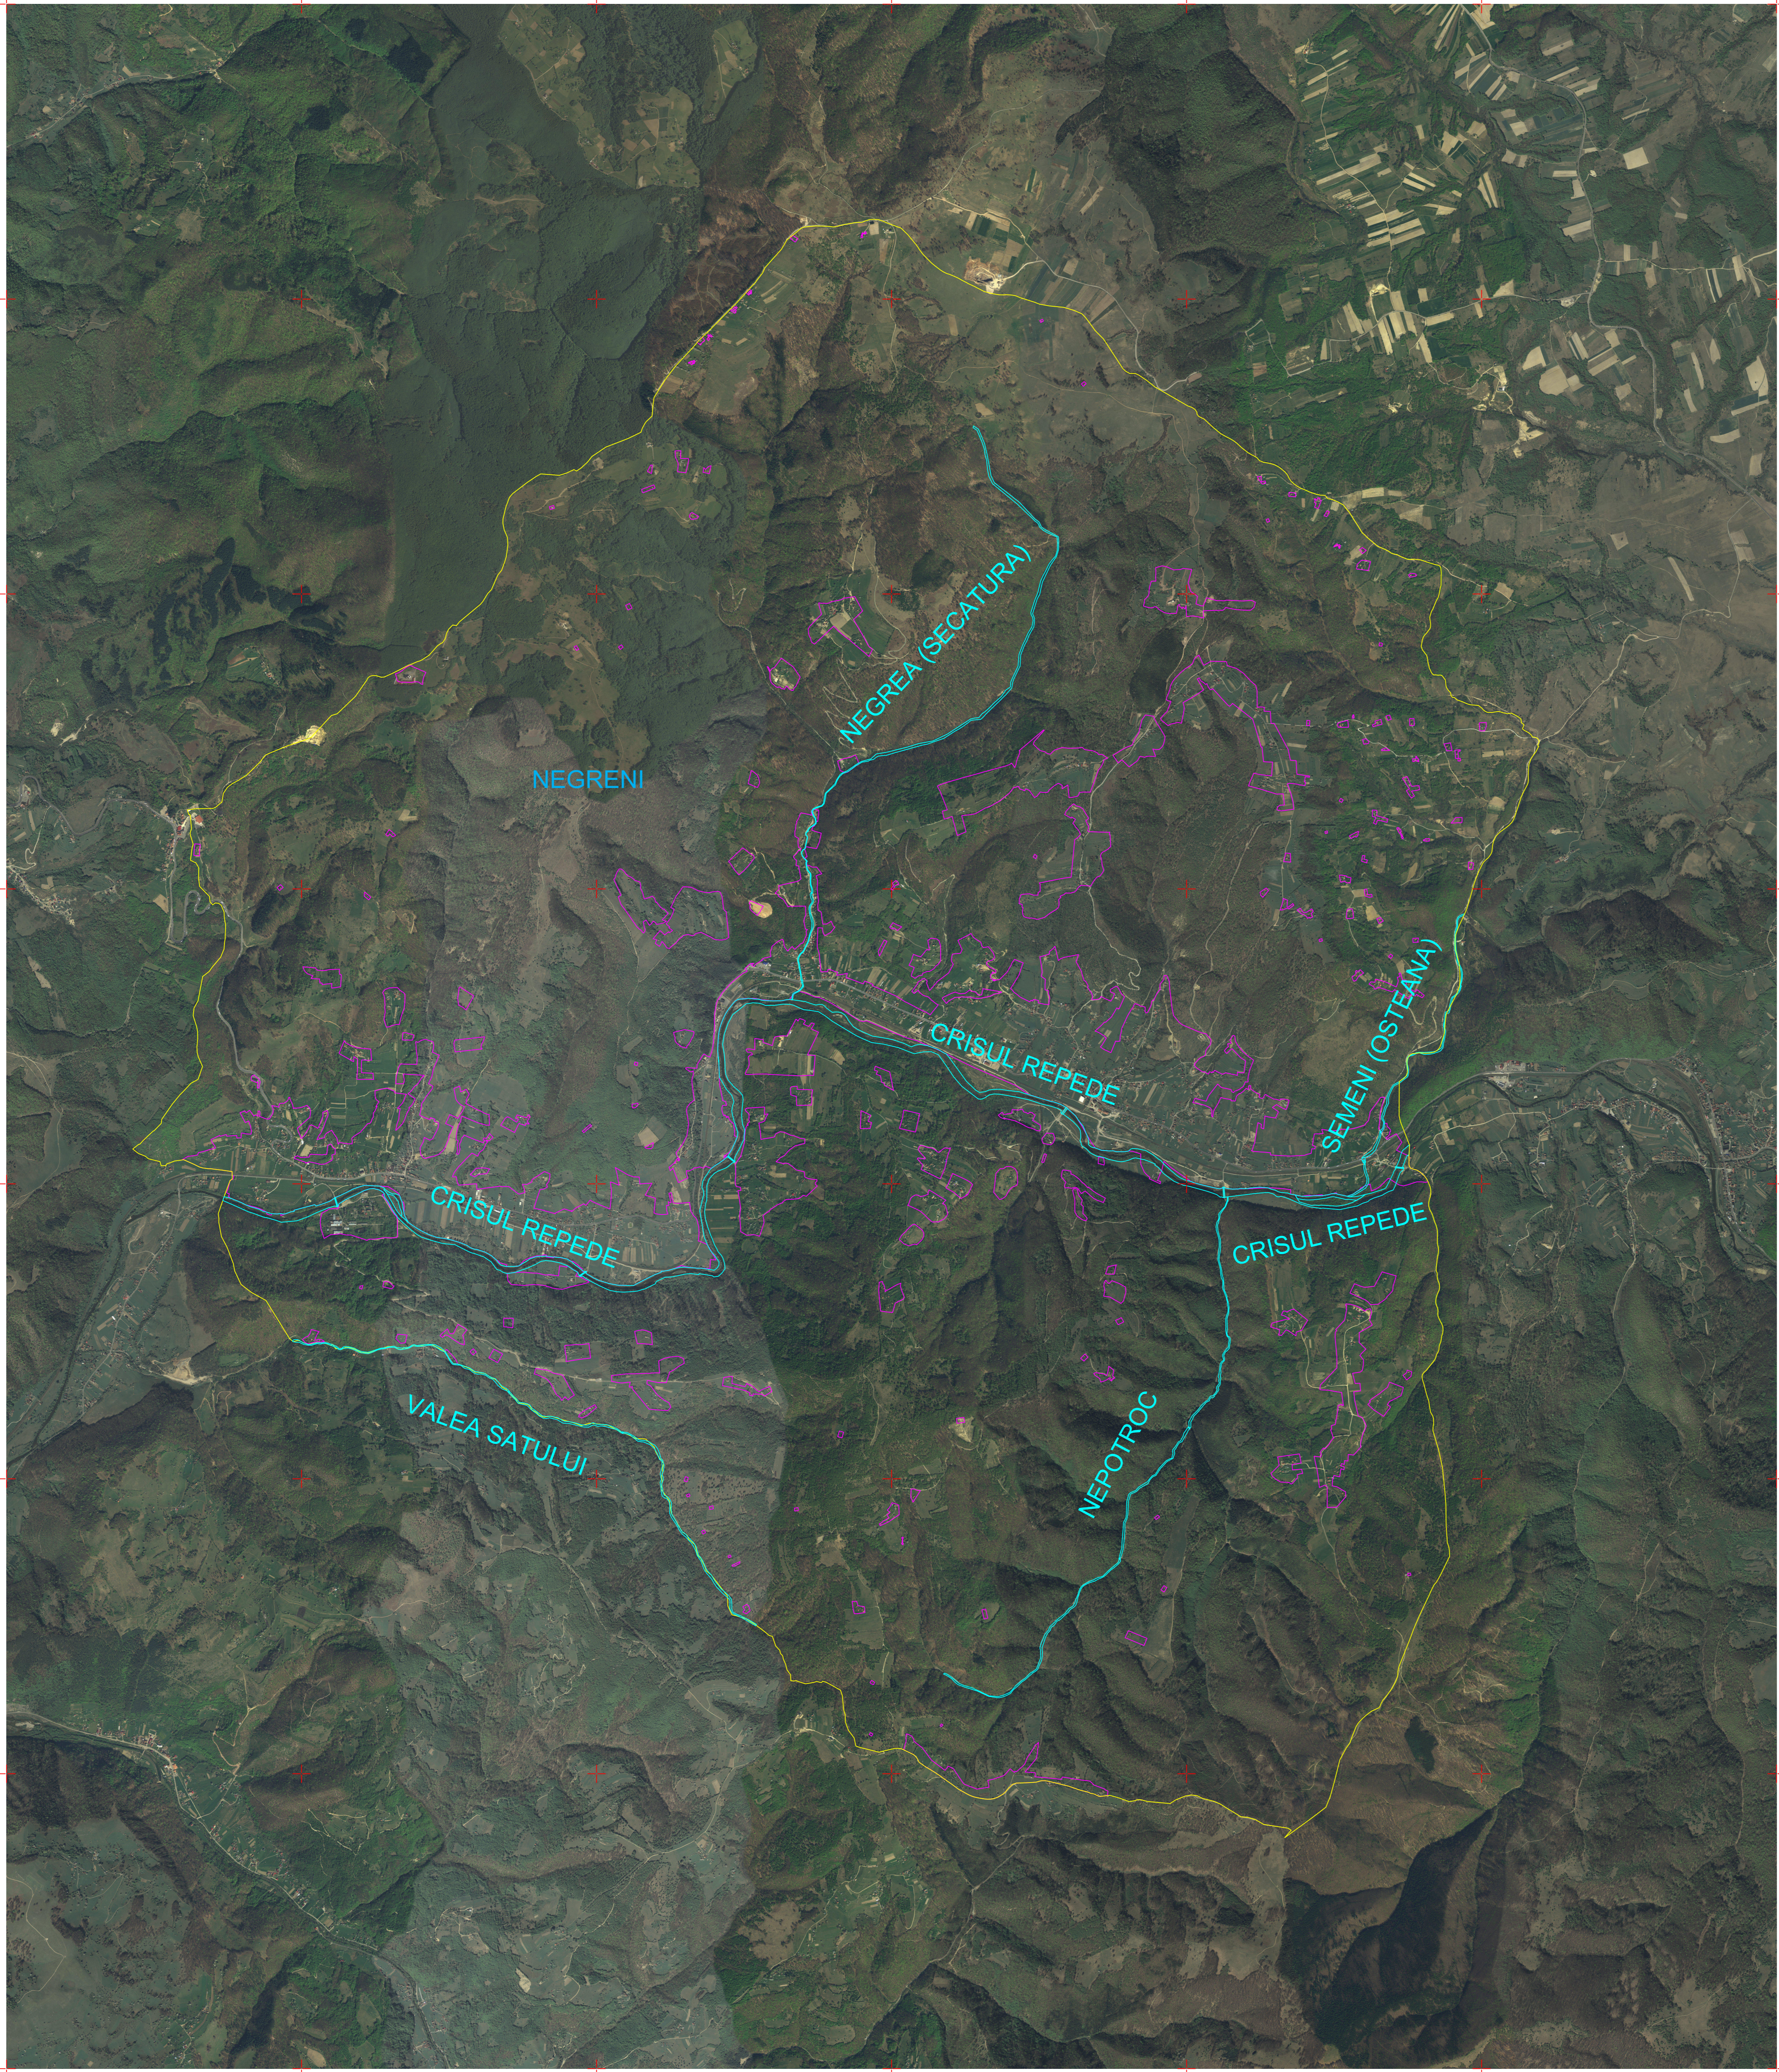

PLAN DE ANSAMBLU  
CURSURI DE APA  
UAT NEGRENI  
Scara 1 : 20 000

LEGENDA

- Limita intravilan
  
- Limita UAT
  
- Limita curs de apa

Întocmit de persoană fizică autorizată ANCPI:  
STAN SABIN CLAUDIU  
Aut. Ro-CJ-F Nr. 79 , Categoria B