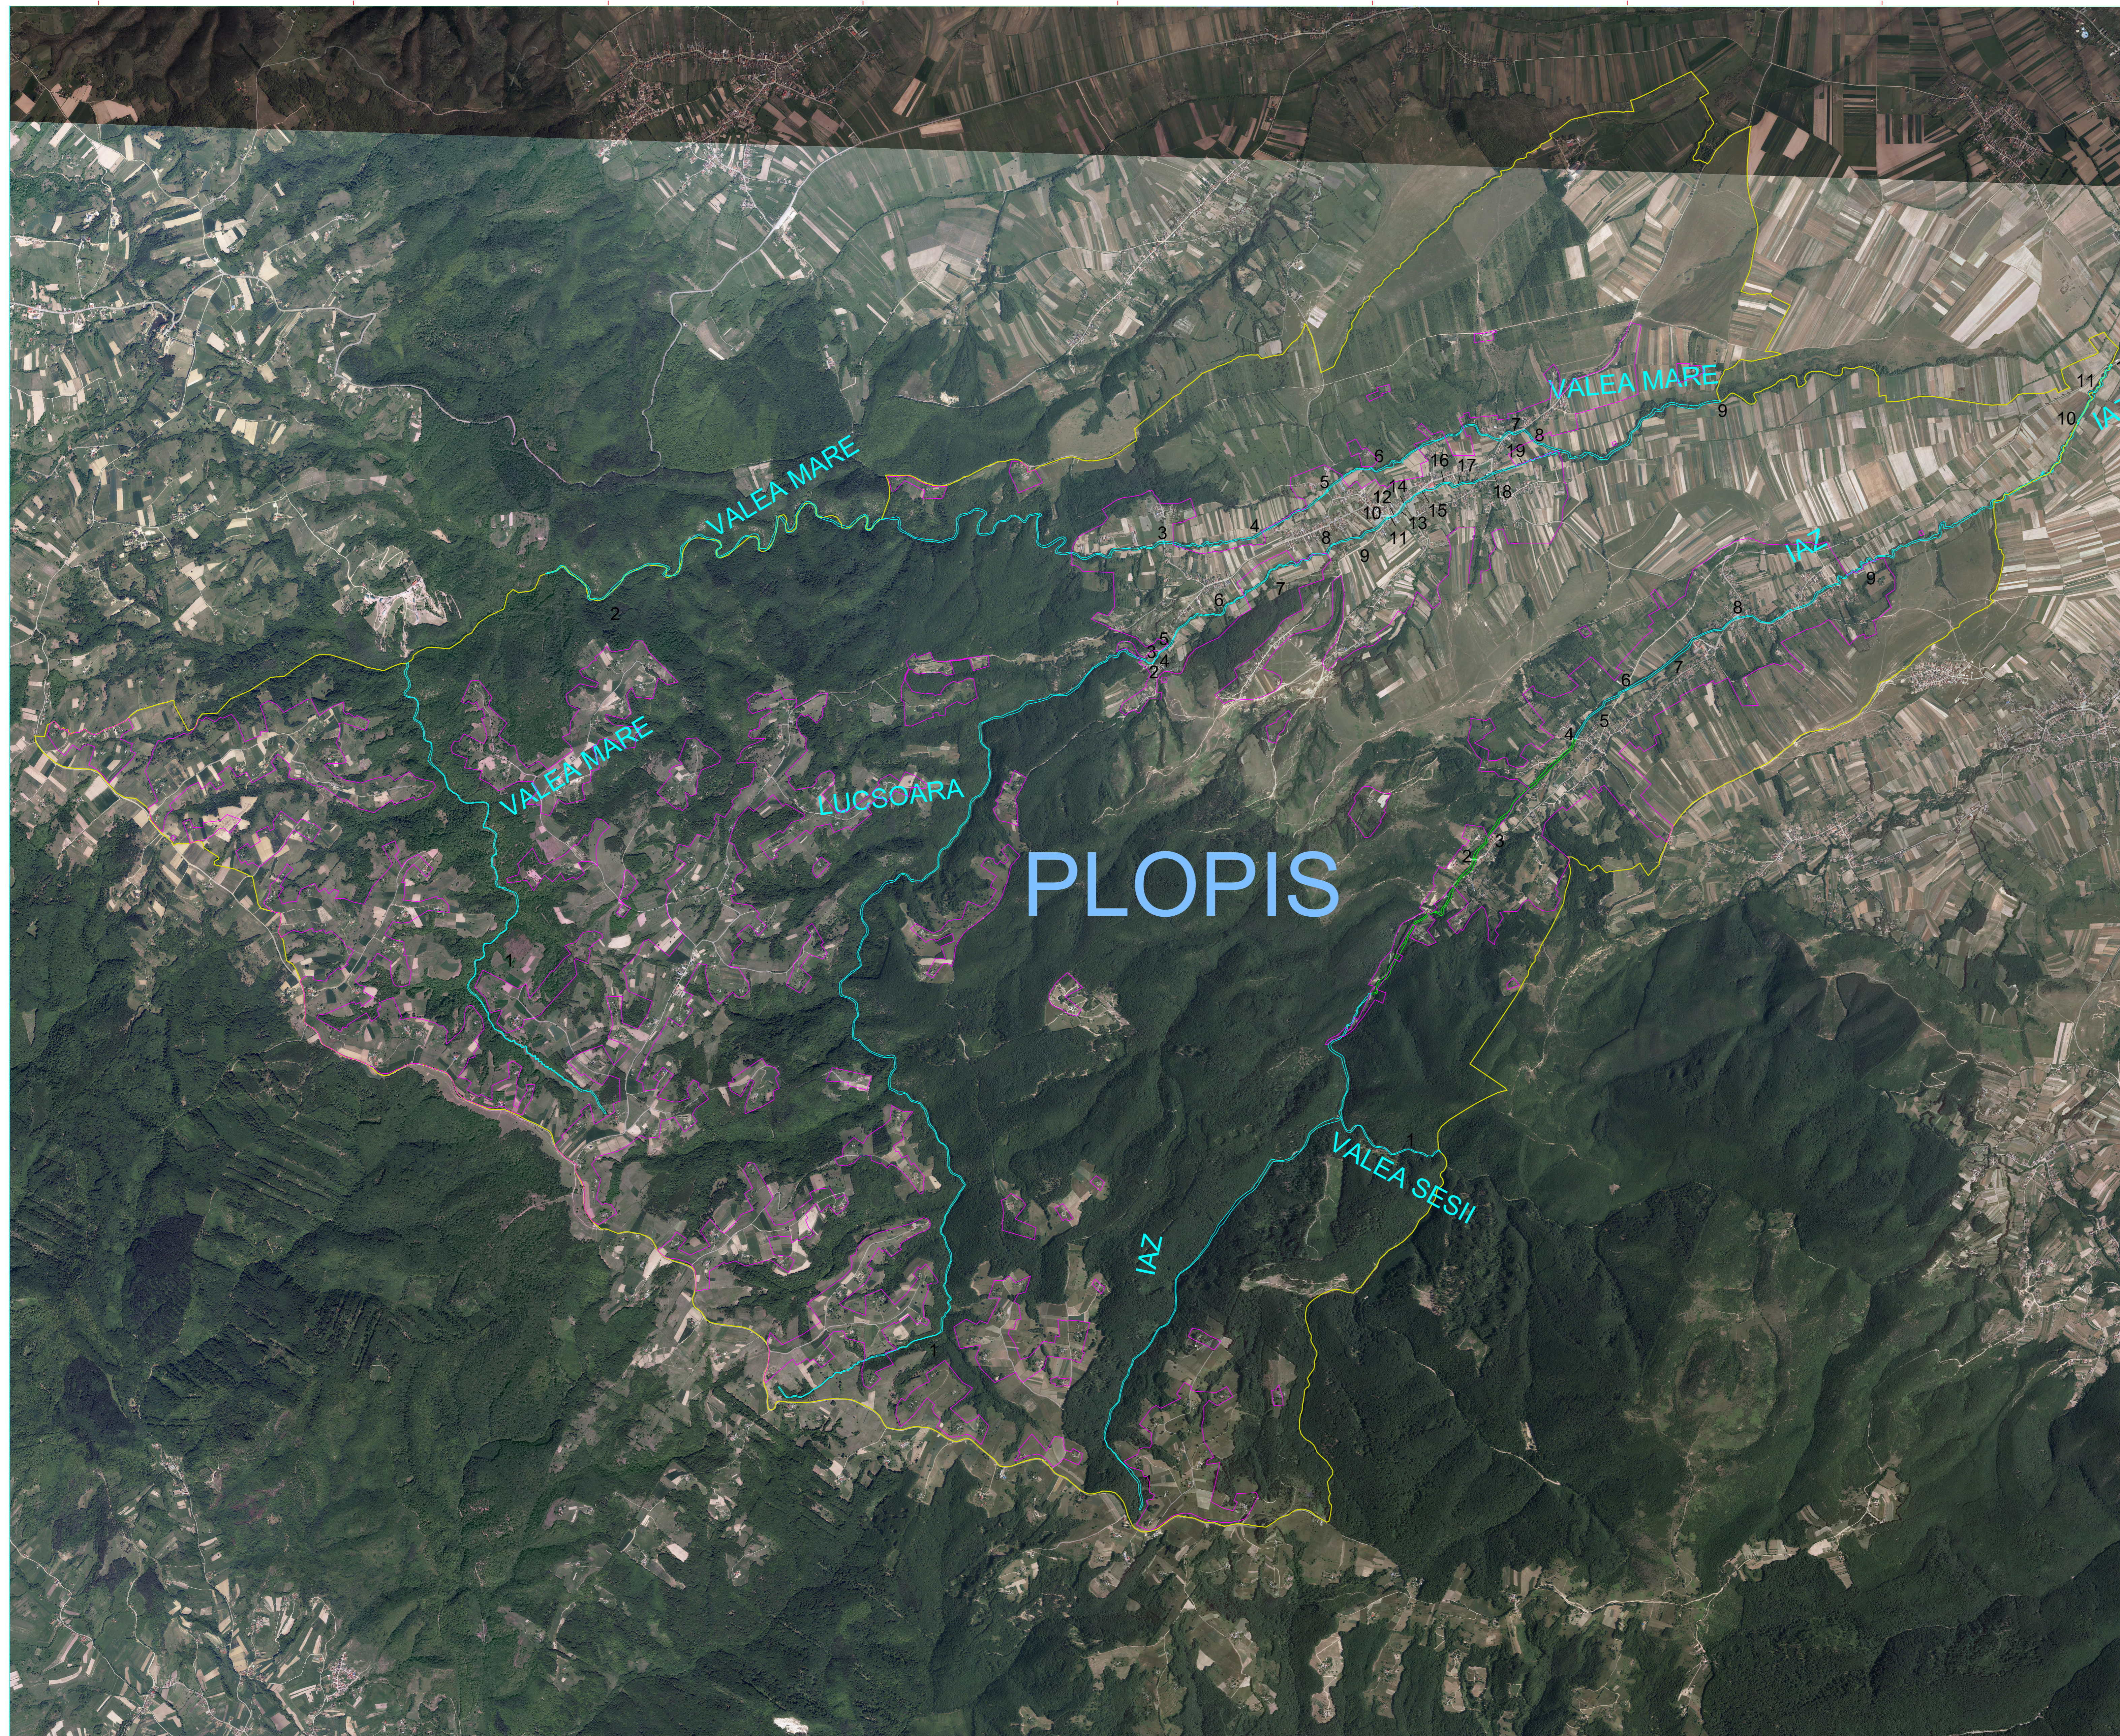

**PLAN DE ANSAMBLU  
CURSURI DE APA  
UAT PLOPIS**  
Scara 1 : 20 000

**LEGENDA**

Limita intravilan 

Limita UAT 

Limita curs de apa 

Întocmit de persoană fizică autorizată ANCPİ:  
STAN SABIN CLAUDIU  
Aut. Ro-CJ-F Nr. 79 , Categoria B