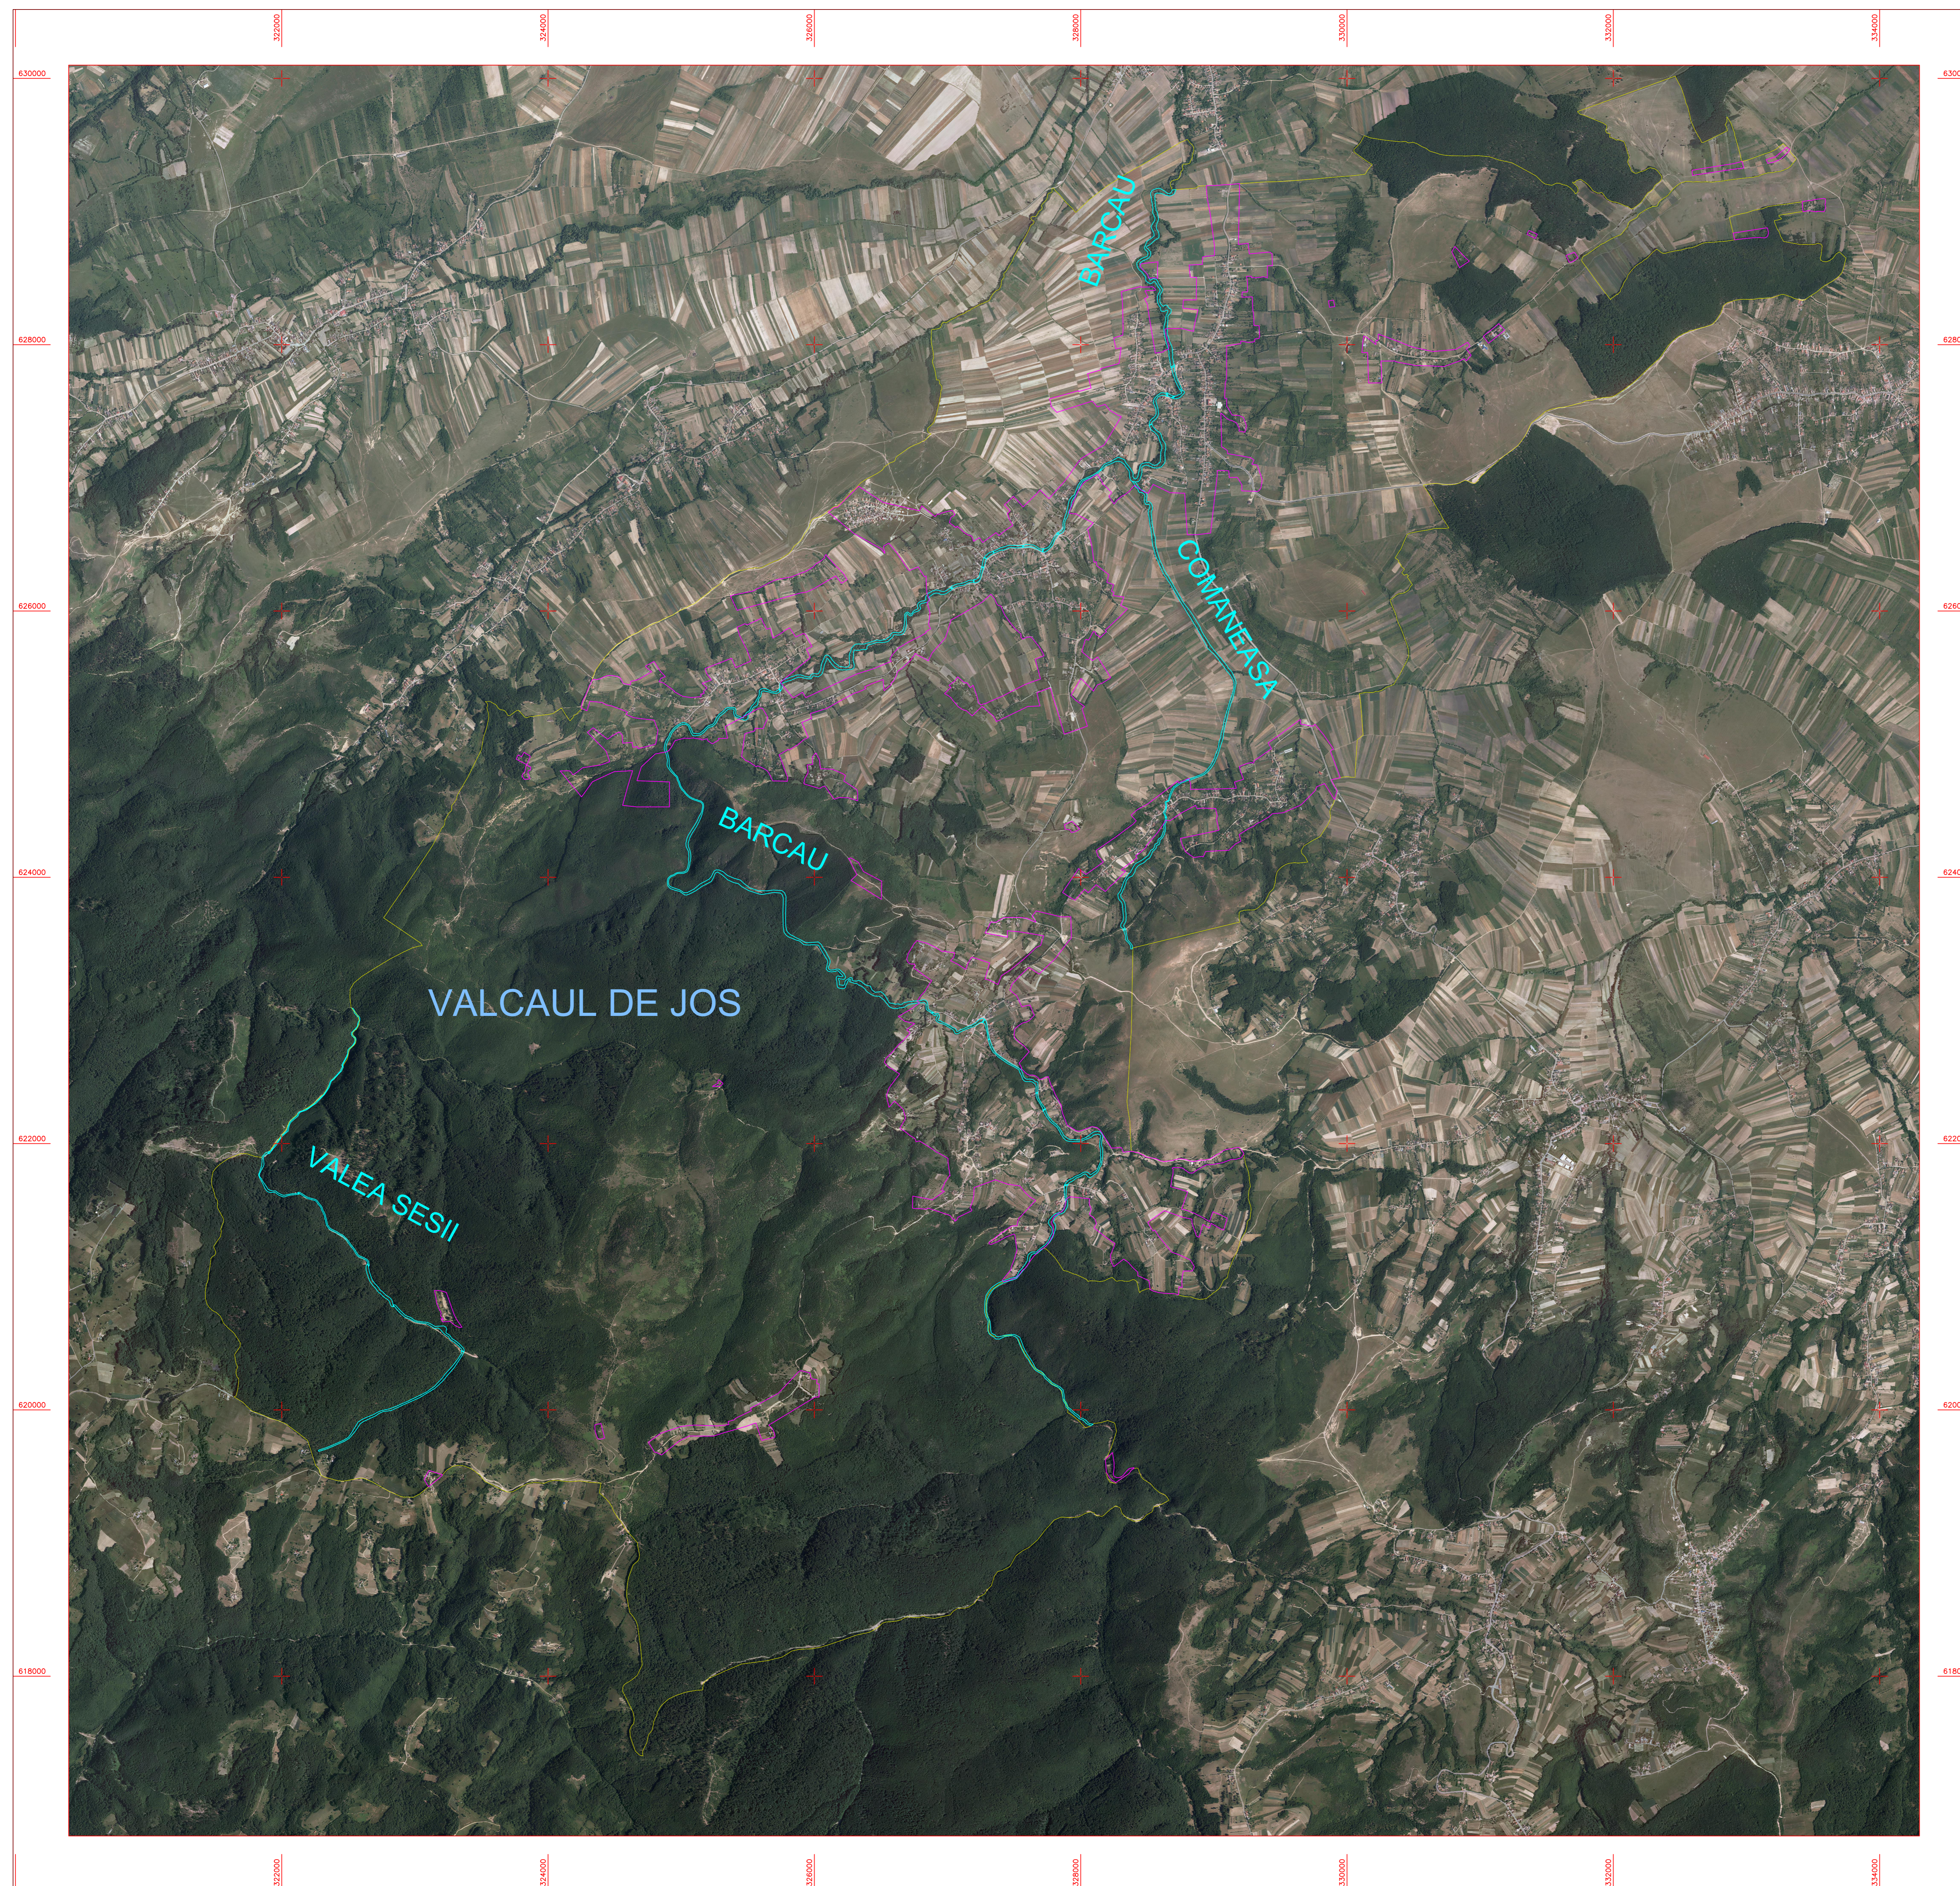

PLAN DE ANSAMBLU CURSURI DE APA UAT VALCAUL DE JOS Scara 1 : 20 000

LEGENDA

Limita intravilan 

Limita UAT 

Limita curs de apa 

Întocmit de persoană fizică autorizată ANCPPI:
STAN SABIN CLAUDIU
Aut. Ro-CJ-F Nr. 79 , Categoria B